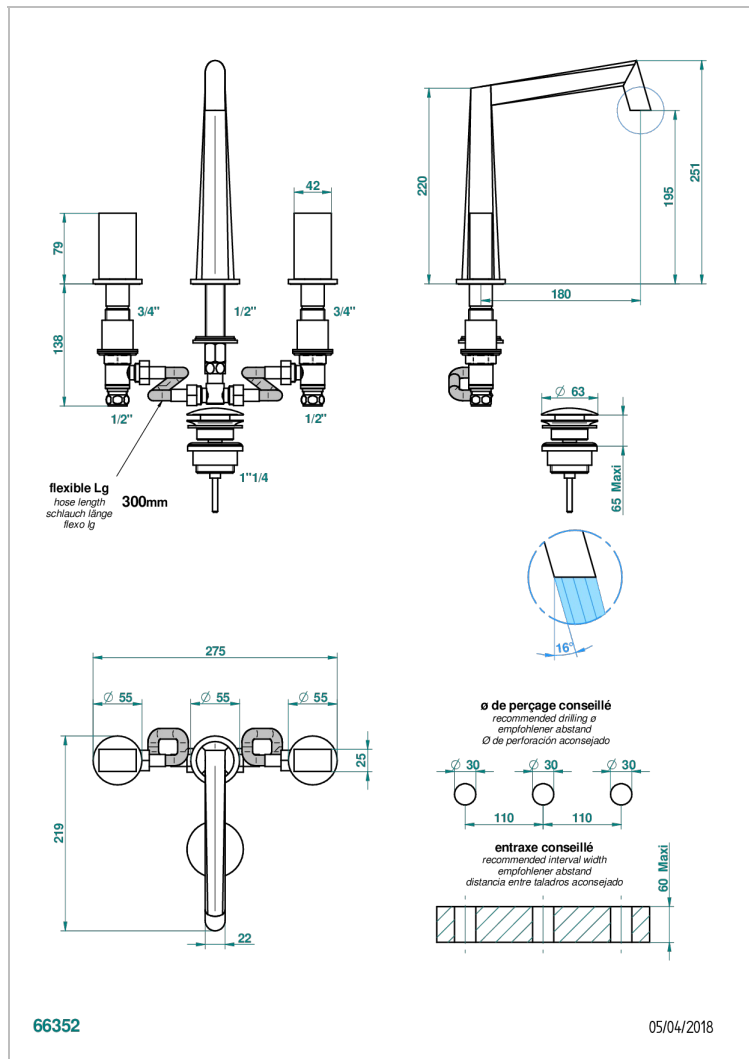

MONTAIGNE MARBRE LEONARDO GREY

G3T-151

Mélangeur de lavabo 3 trous avec vidage

CARACTÉRISTIQUES

- Laiton sans plomb
- Têtes à disques céramique 1/2" 1/4 tour
- Aérateur-mousseur
- Fourni avec vidage clic clac 1 1/4"
- Eléments en marbre Leonardo Grey
- ACS : 18ACCLY393
- NF : NF EN 200 - IA - Chrome
- SVGW-SSIGE : 1901-6813