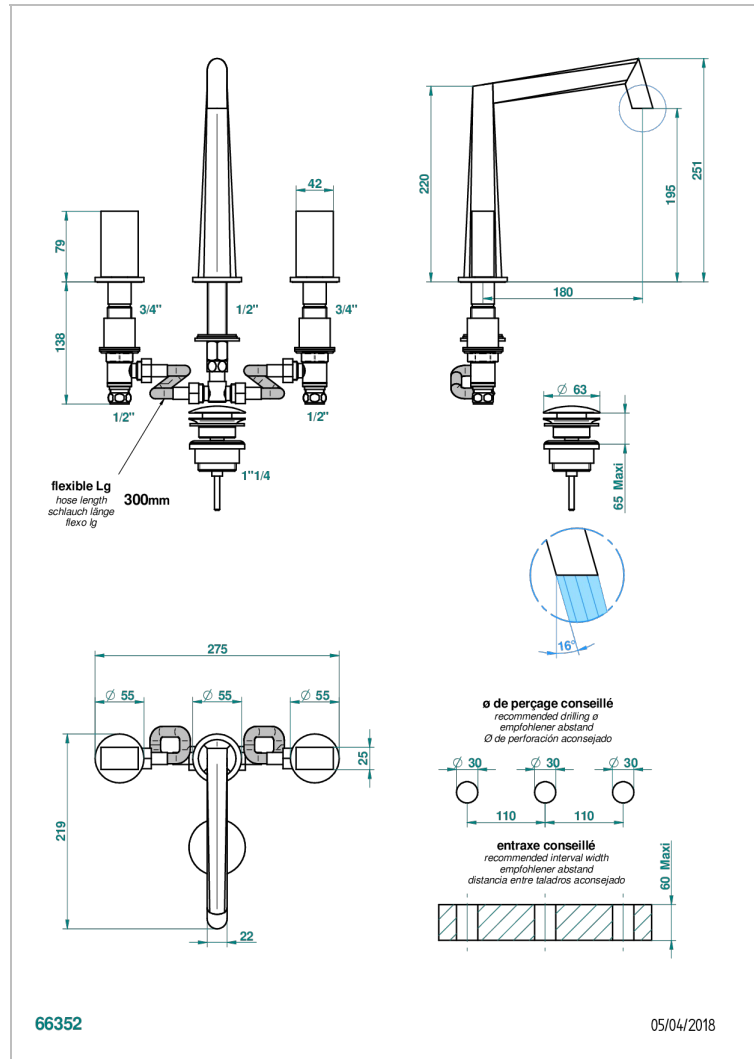

MONTAIGNE LEONARDO GREY MARBLE

G3T-151

Batería americana de lavabo 1/2" con vaciador

CARACTERÍSTICAS

- ACS : 18ACCLY393
- NF : NF EN 200 - IA - Chrome
- SVGW-SSIGE : 1901-6813

ESTÁNDAR

ACABADOS DISPONIBLES

Bronce claro - D01
Cerámica negra mate - D30
Cobre viejo mate - H07
Cromo - A02
Cromo / dorado - G02
Cromo mate - C02