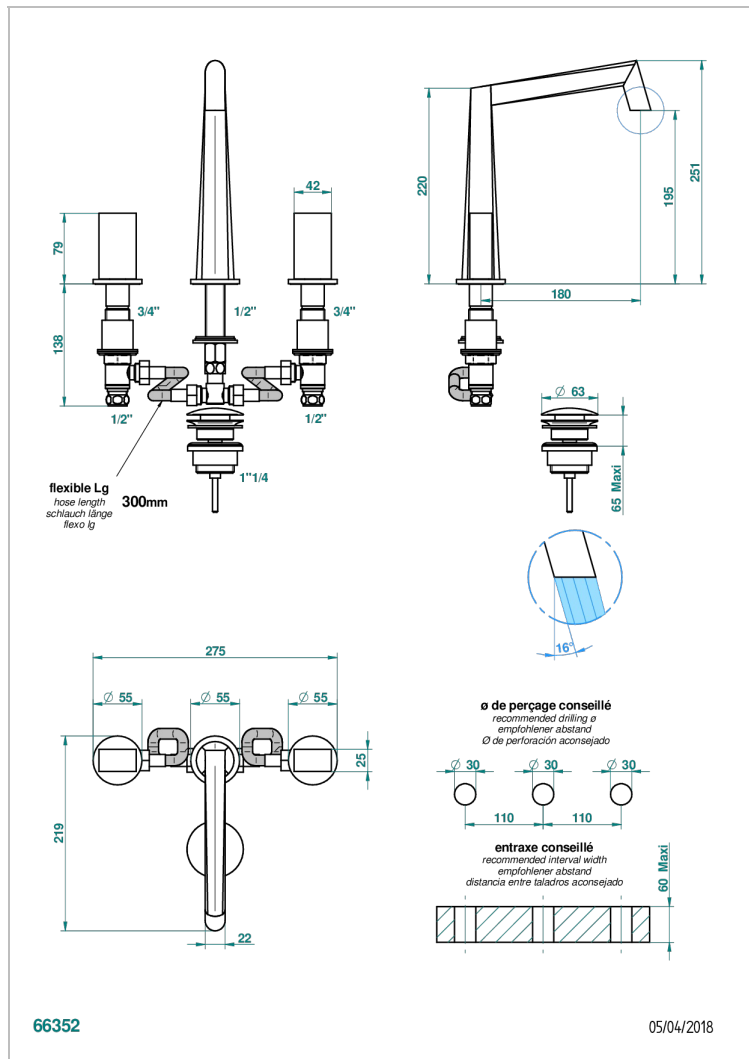

MONTAIGNE LEONARDO GREY MARBLE

G3T-151

3孔台盆龙头, 带下水器

特色

- ACS : 18ACCLY393
- NF : NF EN 200 - IA - Chrome
- SVGW-SSIGE : 1901-6813

标准

可选饰面

Black ceram - D30
Blush PVD - H62
Graphite PVD - H64
Matt Umber PVD - H67
Matt blush PVD - H60
Matt graphite PVD - H65