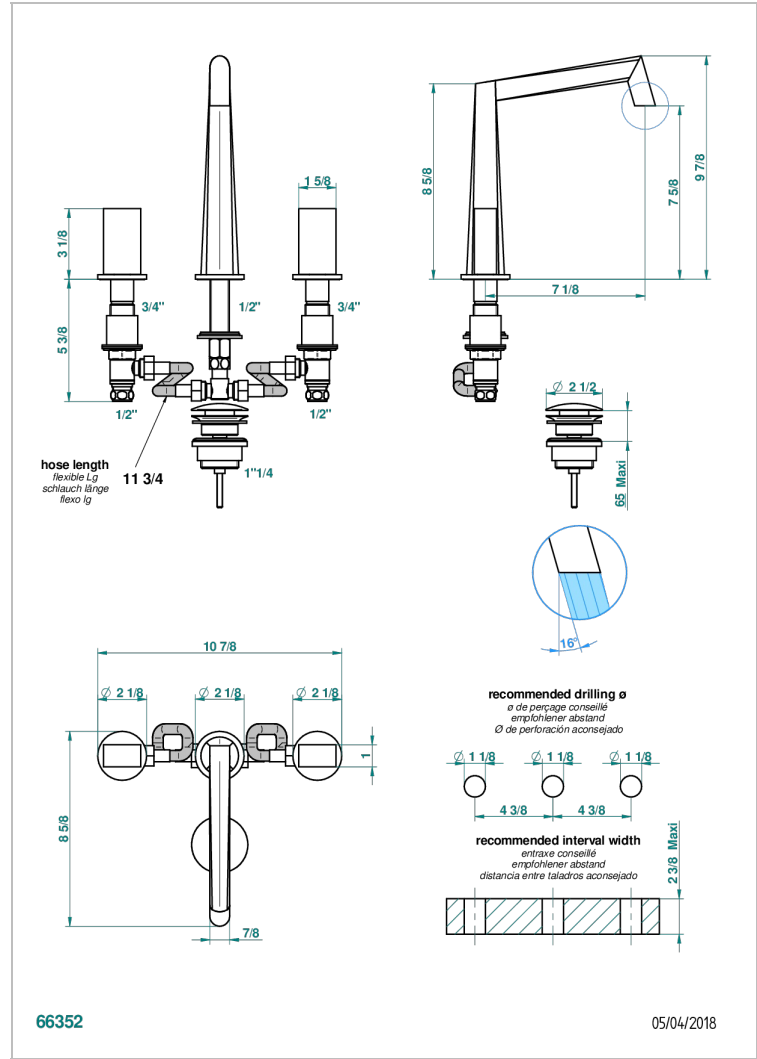

MONTAIGNE MARBRE LEONARDO GREY

G3T-151

Mélangeur de lavabo 3 trous avec vidage

CARACTÉRISTIQUES

- Laiton sans plomb
- Têtes à disques céramique 1/2" 1/4 tour
- Aérateur-mousseur
- Fourni avec vidage clic clac 1 1/4"
- Eléments en marbre Leonardo Grey
- ACS : 18ACCLY393
- NF : NF EN 200 - IA - Chrome
- SVGW-SSIGE : 1901-6813