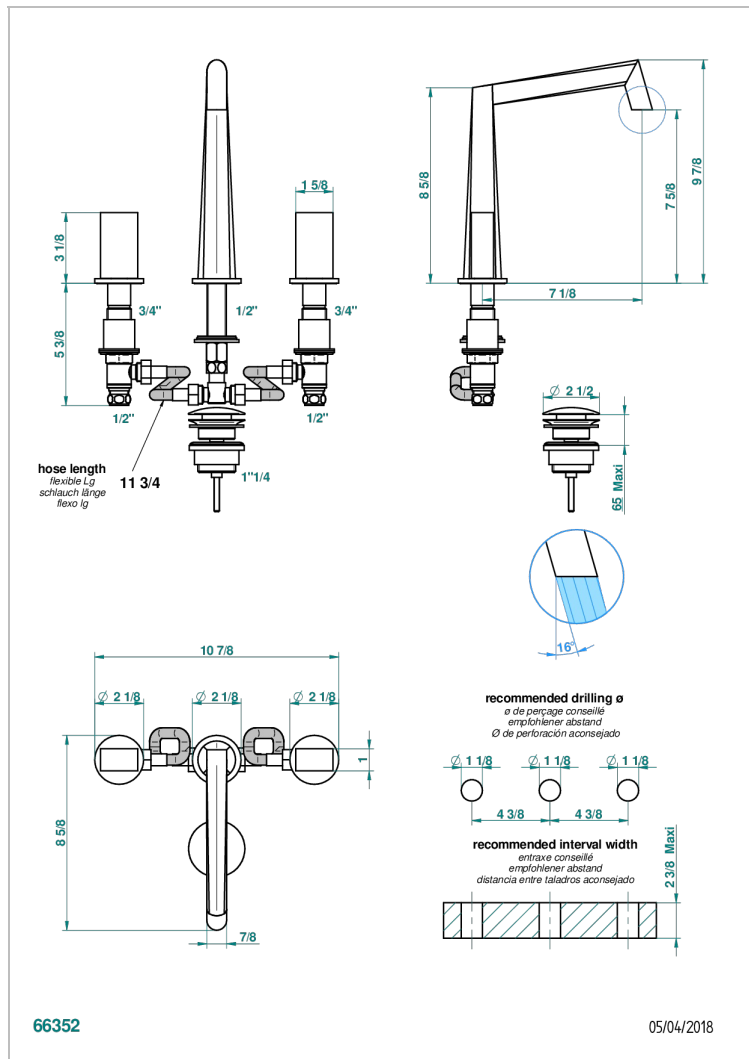

MONTAIGNE LEONARDO GREY MARBLE

THG[®]
PARIS

G3T-151

Batería americana de lavabo 1/2" con vaciador

CARACTERÍSTICAS

- ACS : 18ACCLY393
- NF : NF EN 200 - IA - Chrome
- SVGW-SSIGE : 1901-6813

ESTÁNDAR

ACABADOS DISPONIBLES