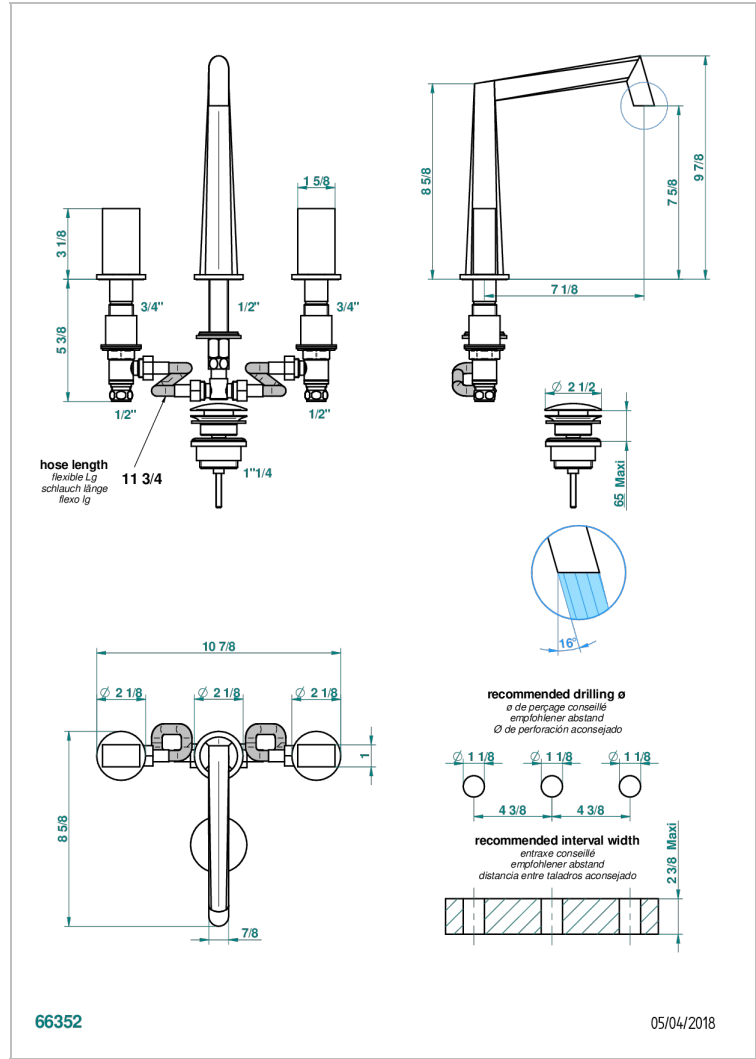

MONTAIGNE LEONARDO GREY MARBLE

G3T-151

3孔台盆龙头，带下水器

特色

- ACS : 18ACCLY393
- NF : NF EN 200 - IA - Chrome
- SVGW-SSIGE : 1901-6813

标准

可选饰面

Black ceram - D30
Blush PVD - H62
Graphite PVD - H64
Matt Umber PVD - H67
Matt blush PVD - H60
Matt graphite PVD - H65