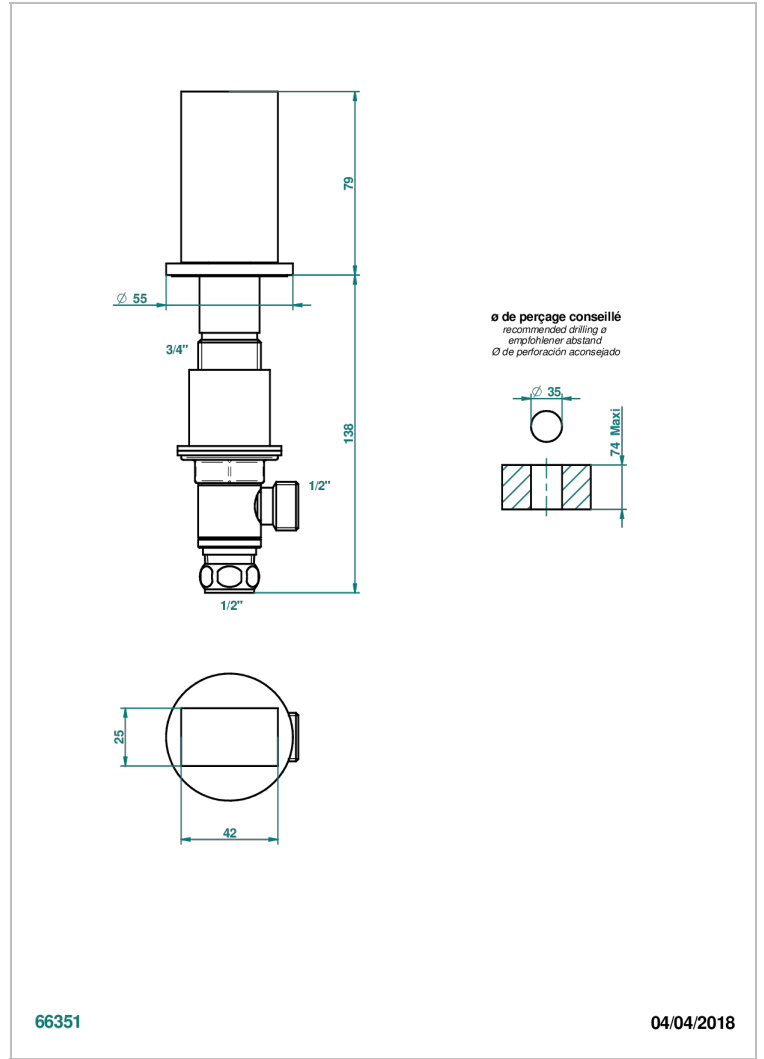

G3T-35

1/2"台式阀

特色

- Montaigne Leonardo Grey marble
- 1/2"台式阀

可选饰面

Black ceram - D30
Blush PVD - H62
Graphite PVD - H64
Matt Umber PVD - H67
Matt blush PVD - H60
Matt graphite PVD - H65

PVD哑光棕铜 - F34
PVD哑光金 - H53
PVD哑光铜 - H50
PVD哑光镍 - H56
PVD抛光铜 - H49
PVD棕铜 - F33