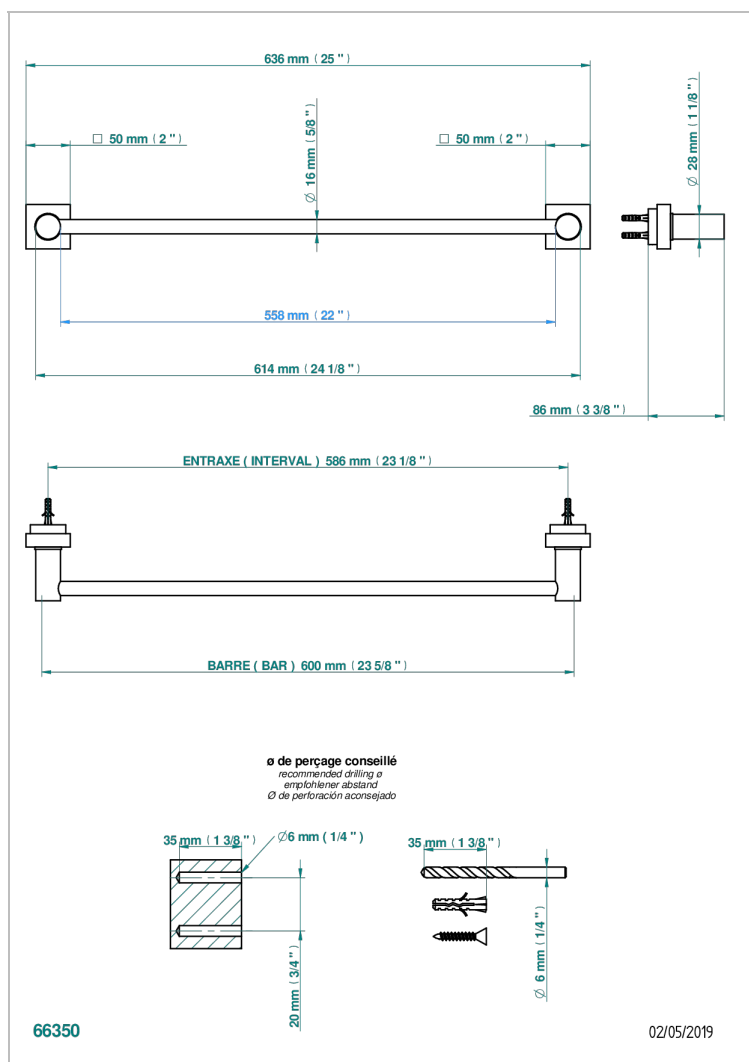

MONTAIGNE GRAND ANTIQUE MARBLE WITH LEVER

G3S-514/60

Handtuchstange Länge 600 mm

EIGENSCHAFTEN

- Montaigne Grand Antique marble with lever
- Handtuchstange Länge 600 mm

VERFÜGBARE OBERFLÄCHEN

Altnickel - H28
Blassgold - F30
Blassgold matt unlackiert - F31
Bronze hell - D01
Chrom - A02
Chrom / gold - G02