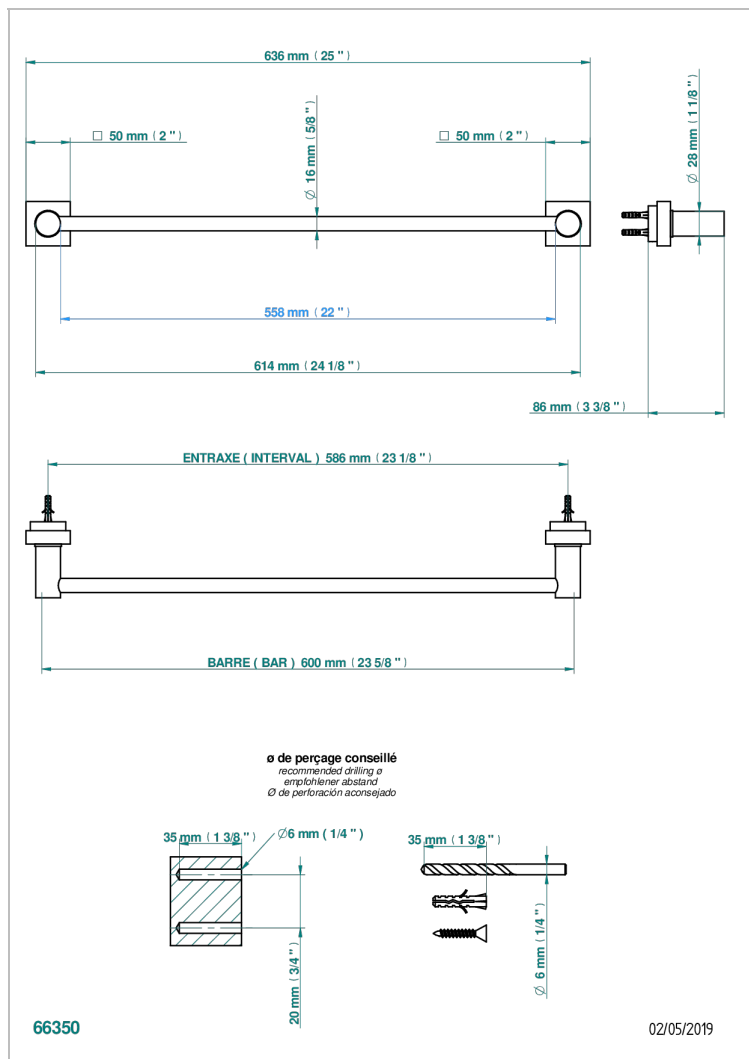

# MONTAIGNE GRAND ANTIQUE MARBLE WITH LEVER

G3S-514/60

Handtuchstange Länge 600 mm

## EIGENSCHAFTEN

- Montaigne Grand Antique marble with lever
- Handtuchstange Länge 600 mm