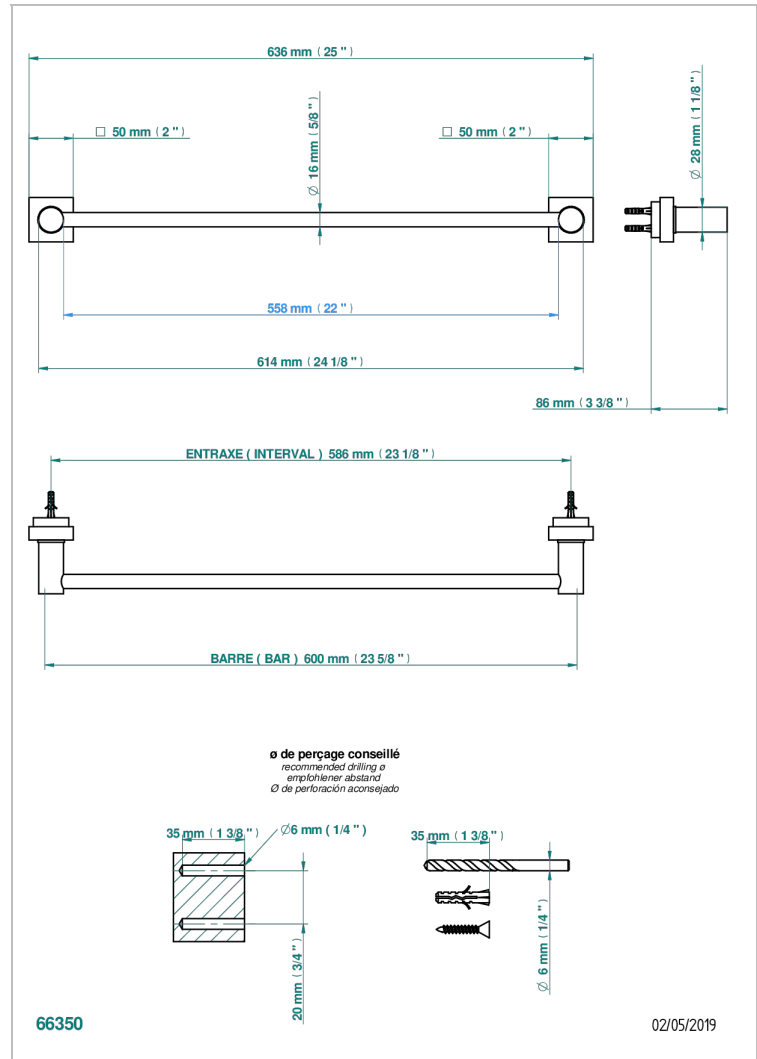

# MONTAIGNE GRAND ANTIQUE MARBLE

G3R-514/60

Handtuchstange Länge 600 mm

THG<sup>®</sup>  
PARIS

## EIGENSCHAFTEN

- Montaigne Grand Antique marble
- Handtuchstange Länge 600 mm