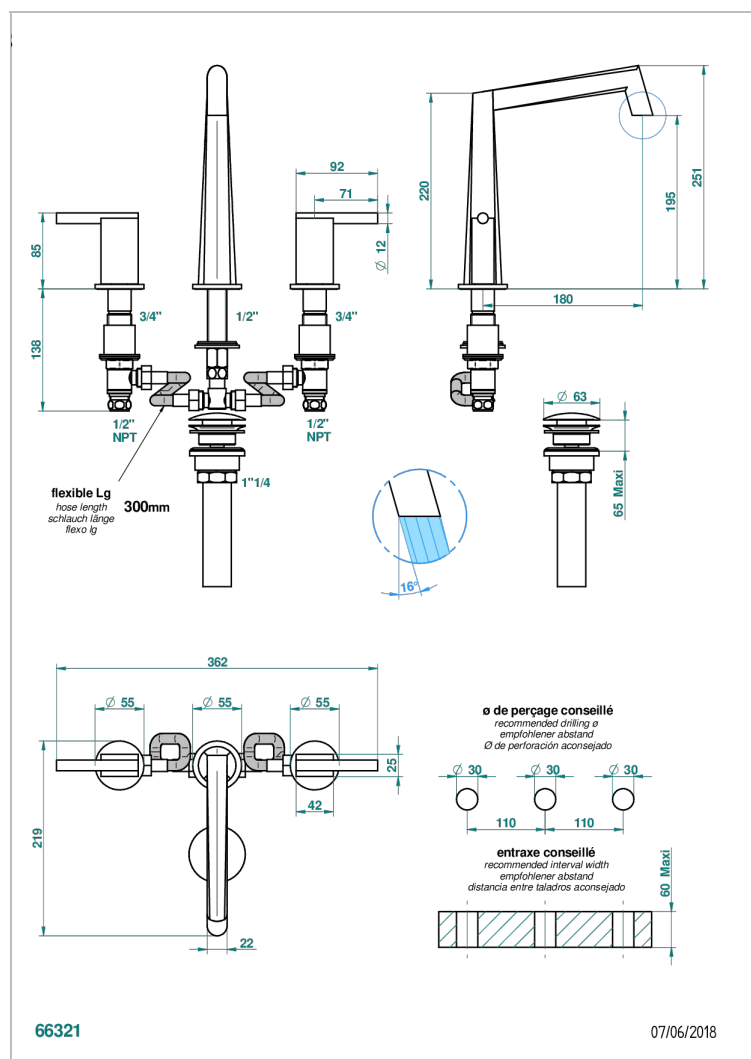

MONTAIGNE MARBRE LEONARDO GREY A MANETTES

G3U-151/US

Mélangeur de lavabo 3 trous avec vidage, standard américain

CARACTÉRISTIQUES

- Laiton sans plomb
- Têtes à disques céramique 1/2" 1/4 tour
- Aérateur-mousseur
- Fourni avec vidage clic clac
- Vidage et raccordements aux standards US
- Éléments en marbre Leonardo Grey