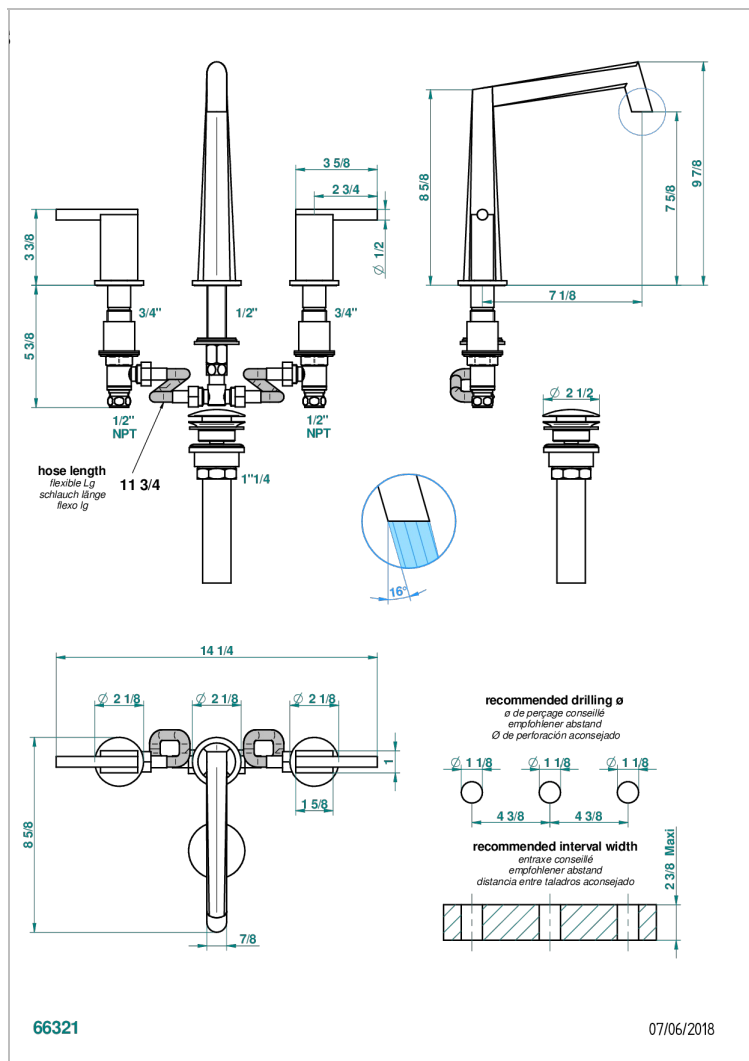

MONTAIGNE MARBRE LEONARDO GREY A MANETTES

G3U-151/US

Mélangeur de lavabo 3 trous avec vidage, standard américain

CARACTÉRISTIQUES

- Laiton sans plomb
- Têtes à disques céramique 1/2" 1/4 tour
- Aérateur-mousseur
- Fourni avec vidage clic clac
- Vidage et raccords aux standards US
- Éléments en marbre Leonardo Grey