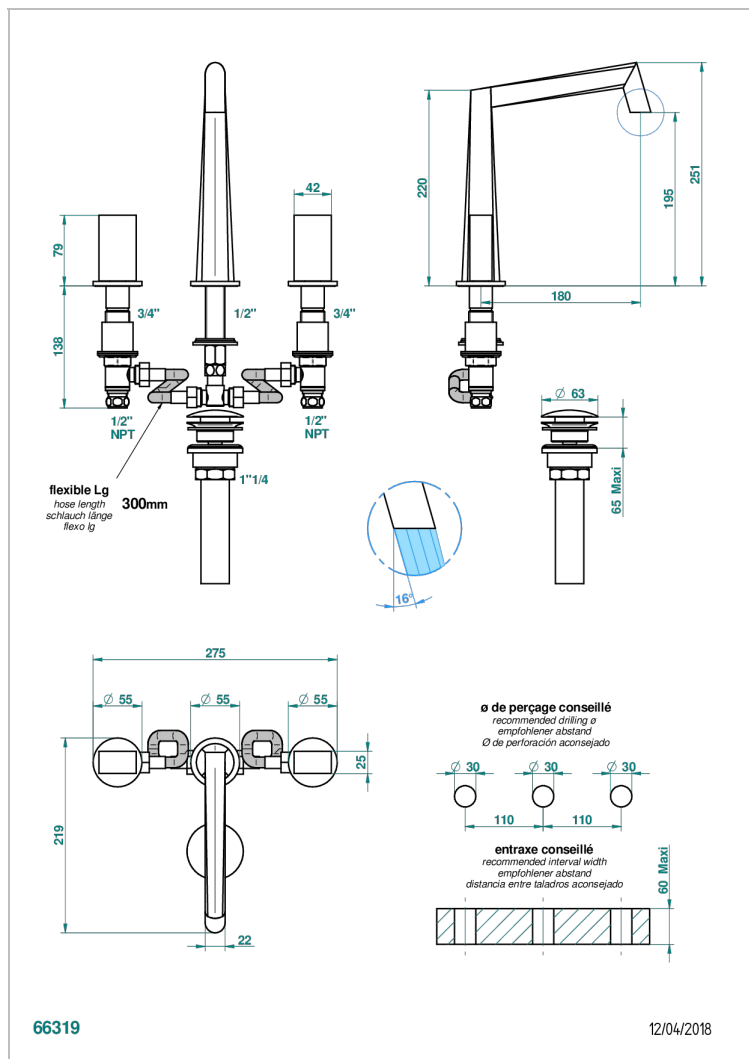

MONTAIGNE MARBRE LEONARDO GREY

G3T-151/US

Mélangeur de lavabo 3 trous avec vidage, standard américain

CARACTÉRISTIQUES

- Laiton sans plomb
- Têtes à disques céramique 1/2" 1/4 tour
- Aérateur-mousseur
- Fourni avec vidage clic clac
- Vidage et raccords aux standards US
- Éléments en marbre Leonardo Grey