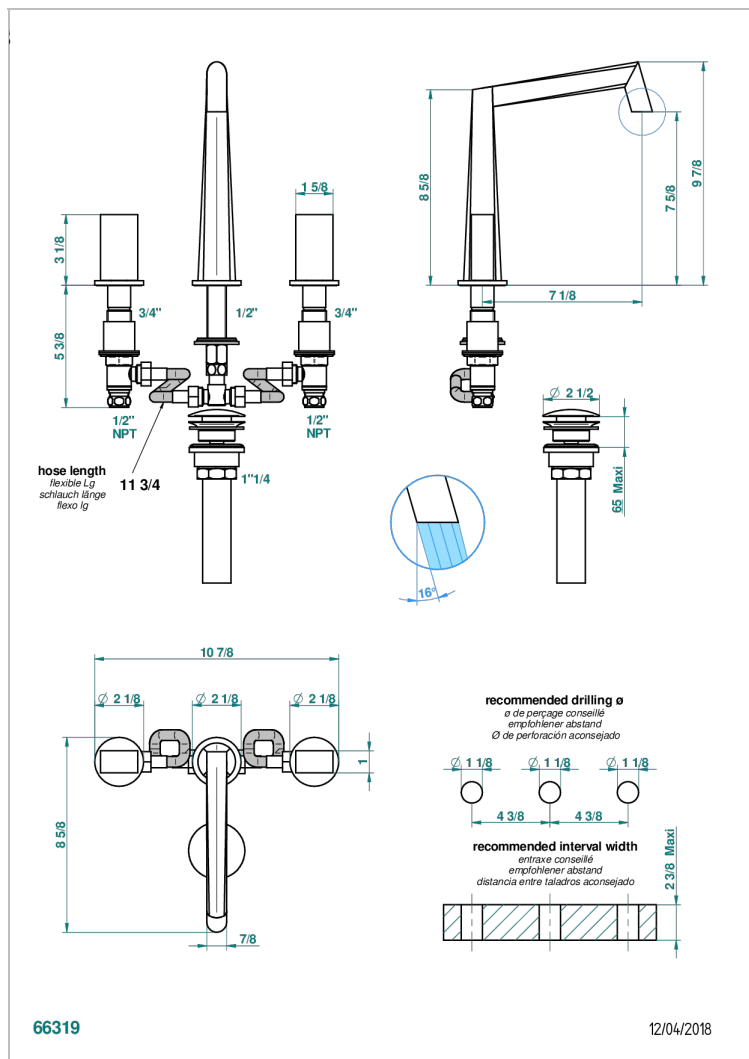

MONTAIGNE MARBRE LEONARDO GREY

G3T-151/US

Mélangeur de lavabo 3 trous avec vidage, standard américain

CARACTÉRISTIQUES

- Laiton sans plomb
- Têtes à disques céramique 1/2" 1/4 tour
- Aérateur-mousseur
- Fourni avec vidage clic clac
- Vidage et raccords aux standards US
- Éléments en marbre Leonardo Grey