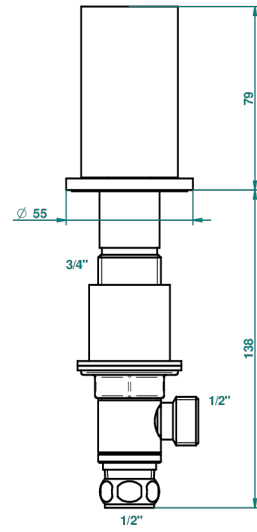

MONTAIGNE GRAND ANTIQUE MARBLE

G3R-35

1/2"台式阀

66296

04/04/2018

特色

- Montaigne Grand Antique marble
- 1/2"台式阀

可选饰面

Black ceram - D30
Blush PVD - H62
Graphite PVD - H64
Matt Umber PVD - H67
Matt blush PVD - H60
Matt graphite PVD - H65

PVD哑光棕铜 - F34
PVD哑光金 - H53
PVD哑光铜 - H50
PVD哑光镍 - H56
PVD抛光铜 - H49
PVD棕铜 - F33

PVD金色 - H52
PVD镍 - H55
Umber PVD - H66
哑光复古铜 - H07
哑光浅金 - F31
哑光金 - F07

哑光铬 - C02
哑光镍 - C01
复古镍 - H28
抛光金 (24K金) - F01
抛光铬 - A02
抛光铬/抛光金 - G02

抛光镍 - B01
浅金 - F30
漆面铜 - D01