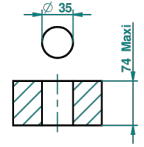

MONTAIGNE GRAND ANTIQUE MARBLE

G3R-35

1/2"台式阀

66296

04/04/2018

特色

- Montaigne Grand Antique marble
- 1/2"台式阀

可选饰面

Black ceram - D30
Blush PVD - H62
Graphite PVD - H64
Matt Umber PVD - H67
Matt blush PVD - H60
Matt graphite PVD - H65

PVD哑光棕铜 - F34
PVD哑光金 - H53
PVD哑光铜 - H50
PVD哑光镍 - H56
PVD抛光铜 - H49
PVD棕铜 - F33

PVD金色 - H52
PVD镍 - H55
Umber PVD - H66
哑光复古铜 - H07
哑光浅金 - F31
哑光金 - F07

哑光铬 - C02
哑光镍 - C01
复古镍 - H28
抛光金 (24K金) - F01
抛光铬 - A02
抛光铬/抛光金 - G02

抛光镍 - B01
浅金 - F30
漆面铜 - D01