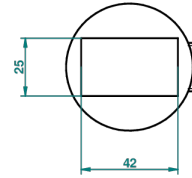

MONTAIGNE GRAND ANTIQUE MARBLE

G3R-35

1/2"台式阀

66296

04/04/2018

特色

- Montaigne Grand Antique marble
- 1/2"台式阀

可选饰面

Black ceram - D30
Blush PVD - H62
Graphite PVD - H64
Matt Umber PVD - H67
Matt blush PVD - H60
Matt graphite PVD - H65

PVD哑光棕铜 - F34
PVD哑光金 - H53
PVD哑光铜 - H50
PVD哑光镍 - H56
PVD抛光铜 - H49
PVD棕铜 - F33

PVD金色 - H52
PVD镍 - H55
Umber PVD - H66
哑光复古铜 - H07
哑光浅金 - F31
哑光金 - F07

哑光铬 - C02
哑光镍 - C01
复古镍 - H28
抛光金 (24K金) - F01
抛光铬 - A02
抛光铬/抛光金 - G02

抛光镍 - B01
浅金 - F30
漆面铜 - D01