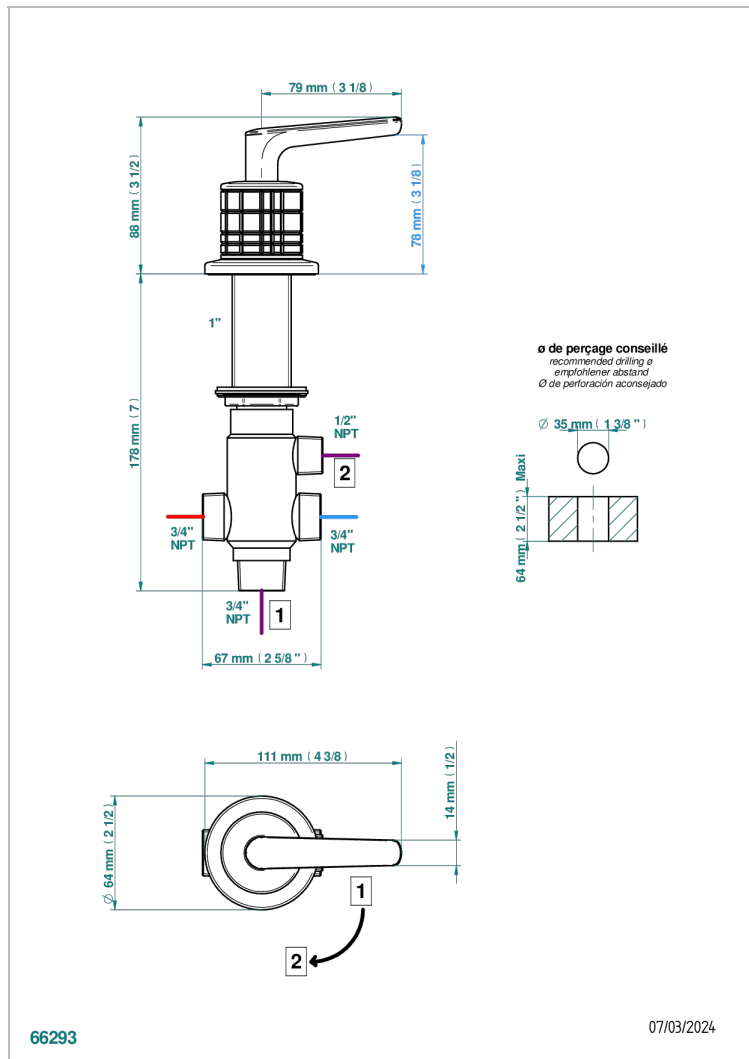

# SYSTEM CRYSTAL WITH LEVER

G9K-50/4/VG

Inversor manual sobre encimera 4 vías (2 salidas , 2 entradas)

THG<sup>®</sup>  
PARIS

## CARACTERÍSTICAS

- System Crystal with lever
- Inversor manual sobre encimera 4 vías (2 salidas , 2 entradas)