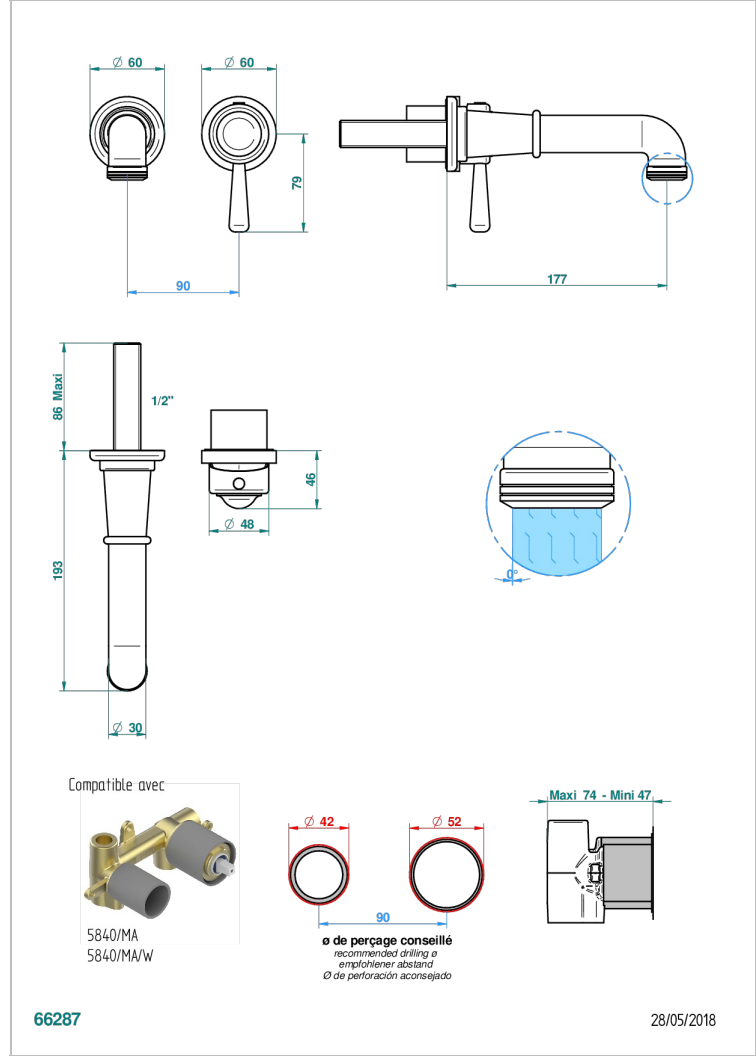

THG® PARIS

G7B-6541B

Garniture pour mitigeur de lavabo mural, à encastrer (2 arrivées 1/2" et 1 sortie 1/2") avec bec

CARACTÉRISTIQUES

- Beaubourg à manettes
- Garniture pour mitigeur de lavabo mural, à encastrer (2 arrivées 1/2" et 1 sortie 1/2") avec bec

PRODUITS ASSOCIÉS

- Ref. G00-5840/MAUS Partie à encastrer pour mitigeur mural à encastrer avec sortie F 1/2

FINITIONS DISPONIBLES

Bronze clair - D01
Chromé - A02
Chromé / doré - G02
Chromé mat - C02
Doré brillant - F01
Doré mat - F07