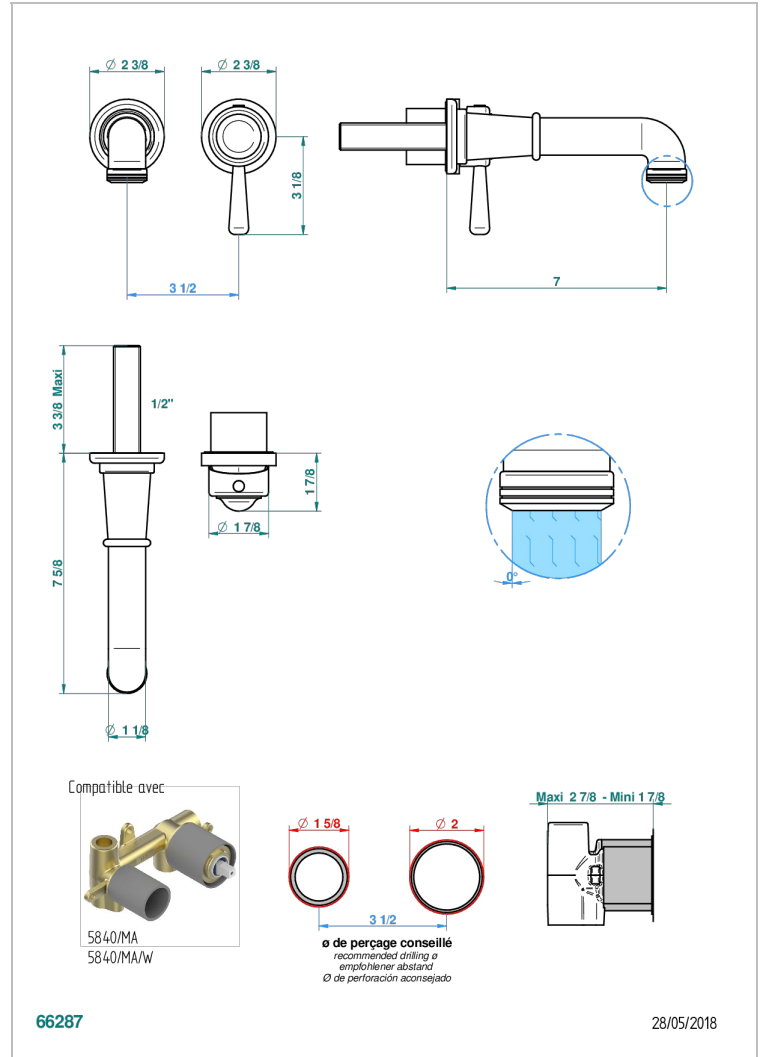

# THG® PARIS

G7B-6541B

Garniture pour mitigeur de lavabo mural, à encastrer ( 2 arrivées 1/2" et 1 sortie 1/2") avec bec

## CARACTÉRISTIQUES

- Beaubourg à manettes
- Garniture pour mitigeur de lavabo mural, à encastrer ( 2 arrivées 1/2" et 1 sortie 1/2") avec bec

## PRODUITS ASSOCIÉS

- Ref. G00-5840/MAUS Partie à encastrer pour mitigeur mural à encastrer avec sortie F 1/2