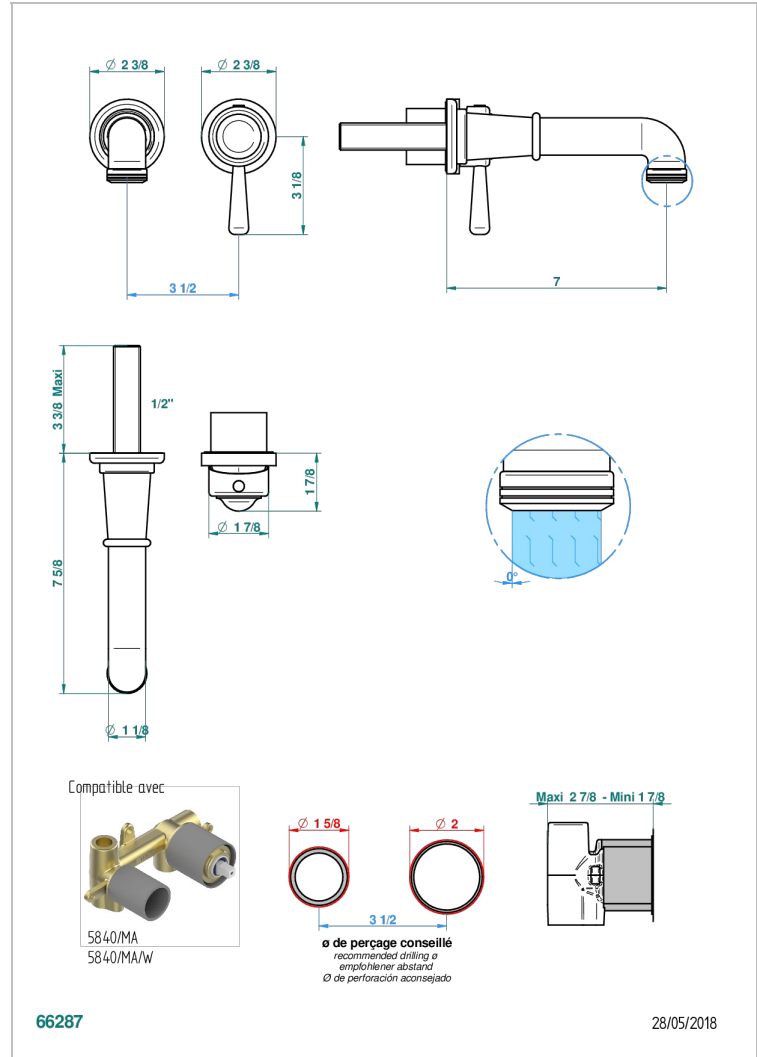

BEUBOURG A MANETTES

G7B-6541B

THG[®]
PARIS

Garniture pour mitigeur de lavabo mural, à encastrer (2 arrivées 1/2" et 1 sortie 1/2") avec bec

CARACTÉRISTIQUES

- Beaubourg à manettes
- Garniture pour mitigeur de lavabo mural, à encastrer (2 arrivées 1/2" et 1 sortie 1/2") avec bec

PRODUITS ASSOCIÉS

- Ref. G00-5840/MA/W Partie à encastrer pour mitigeur mural à encastrer avec sortie F 1/2 - certifiée WRAS

FINITIONS DISPONIBLES

Bronze clair - D01
Chromé - A02
Chromé / doré - G02
Chromé mat - C02
Doré brillant - F01
Doré mat - F07