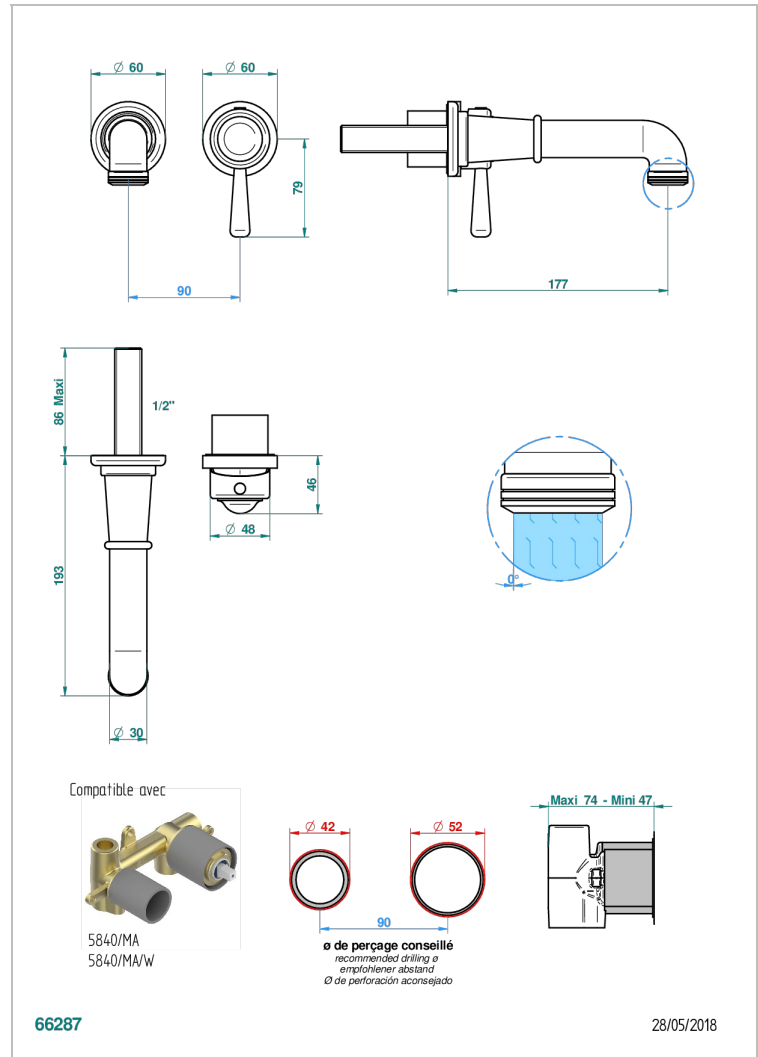

# BEAUBOURG MIT HEBEL

G7B-6541B

Garnitur für Unterputz-Waschtisch-Einhandmischer mit Auslauf

THG<sup>®</sup>  
PARIS

## EIGENSCHAFTEN

- Beaubourg mit Hebel
- Garnitur für Unterputz-Waschtisch-Einhandmischer mit Auslauf

## ÄHNLICHE PRODUKTE

- Ref. G00-5840/MA Up-teil für up-mischer, 1/2"