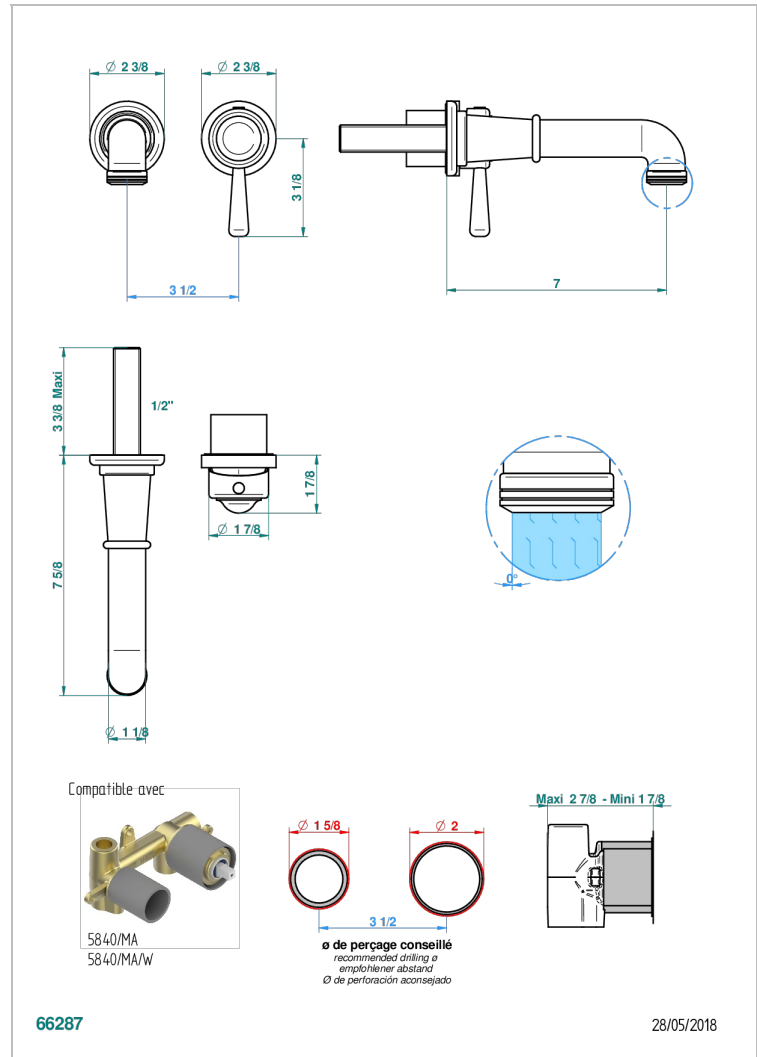

# BEAUBOURG MIT HEBEL

G7B-6541B

Garnitur für Unterputz-Waschtisch-Einhandmischer mit Auslauf

THG<sup>®</sup>  
PARIS

## EIGENSCHAFTEN

- Beaubourg mit Hebel
- Garnitur für Unterputz-Waschtisch-Einhandmischer mit Auslauf

## ÄHNLICHE PRODUKTE

- Ref. G00-5840/MA Up-teil für up-mischer,  $1/2''$