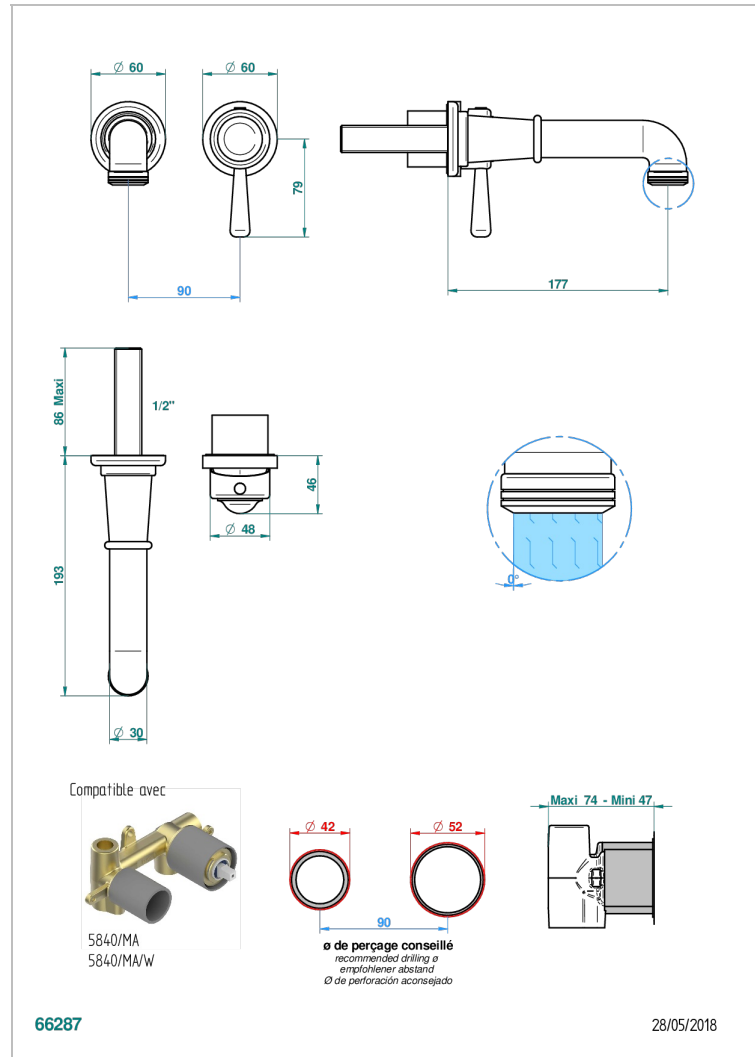

BEAUBOURG C РУКОЯТКАМИ

G7B-6541B

THG[®]
PARIS

Trim only for Built-in basin mixer with spout (two x 1/2" inlets and one 1/2" outlet), without waste

ХАРАКТЕРИСТИКИ

- Beaubourg с рукоятками
- Trim only for Built-in basin mixer with spout (two x 1/2" inlets and one 1/2" outlet), without waste

СВЯЗАННЫЕ ТОВАРНЫЕ ПОЗИЦИИ

- Ref. G00-5840/MA Внутренняя часть для гигиенического душа со смесителем, усил. шлангом и лейкой с клапаном

ДОСТУПНЫЕ ВАРИАНТЫ ПОКРЫТИЙ

Black ceram - D30
Blush PVD - H62
Graphite PVD - H64
Matt Umber PVD - H67
Matt blush PVD - H60
Matt graphite PVD - H65