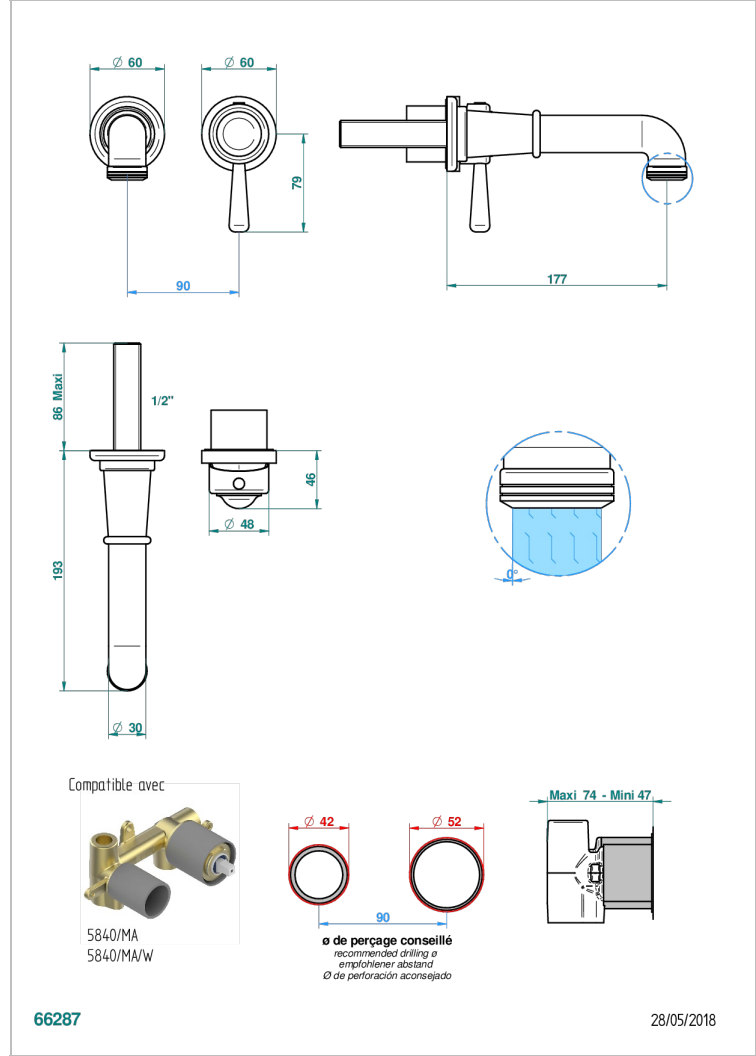

BEUBOURG A MANETTES

G7B-6541B

THG
PARIS

Garniture pour mitigeur de lavabo mural, à encastrer (2 arrivées 1/2" et 1 sortie 1/2") avec bec

CARACTÉRISTIQUES

- Beubourg à manettes
- Garniture pour mitigeur de lavabo mural, à encastrer (2 arrivées 1/2" et 1 sortie 1/2") avec bec

PRODUITS ASSOCIÉS

- Ref. G00-5840/MA Partie à encastrer pour mitigeur mural à encastrer avec sortie F 1/2

FINITIONS DISPONIBLES

Bronze clair - D01
Chromé - A02
Chromé / doré - G02
Chromé mat - C02
Doré brillant - F01
Doré mat - F07