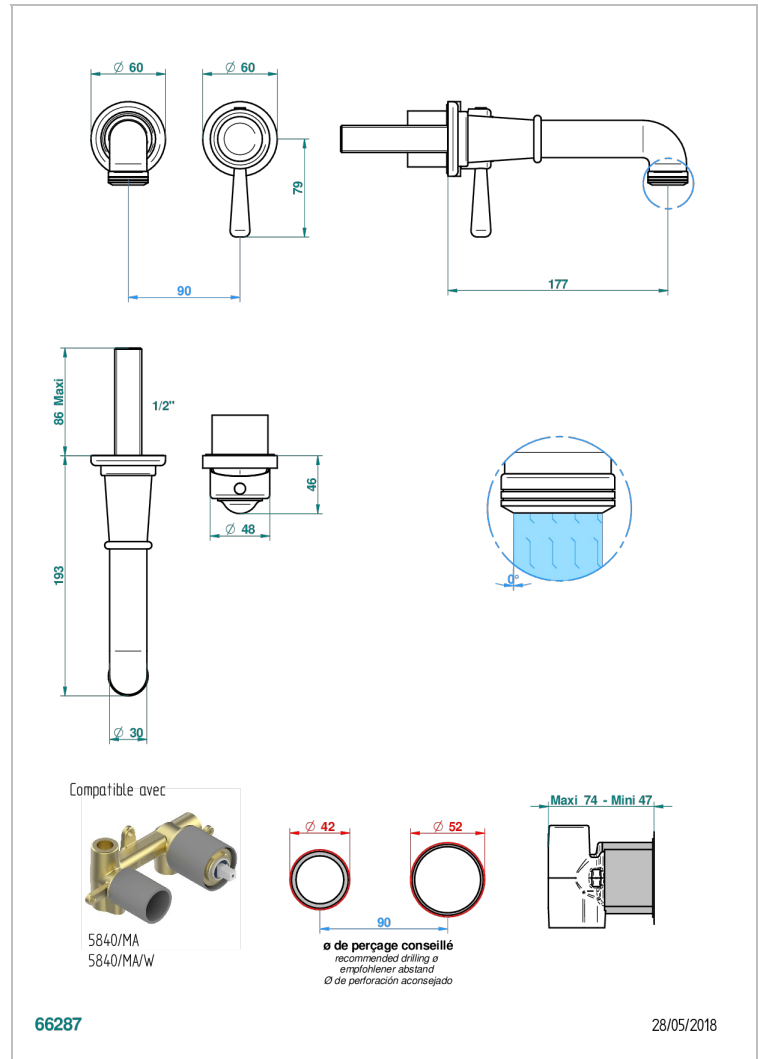

# BEAUBOURG MIT HEBEL

G7B-6541B

Garnitur für Unterputz-Waschtisch-Einhandmischer mit Auslauf

THG<sup>®</sup>  
PARIS

## EIGENSCHAFTEN

- Beaubourg mit Hebel
- Garnitur für Unterputz-Waschtisch-Einhandmischer mit Auslauf

## ÄHNLICHE PRODUKTE

- Ref. G00-5840/MA Up-teil für up-mischer, 1/2"