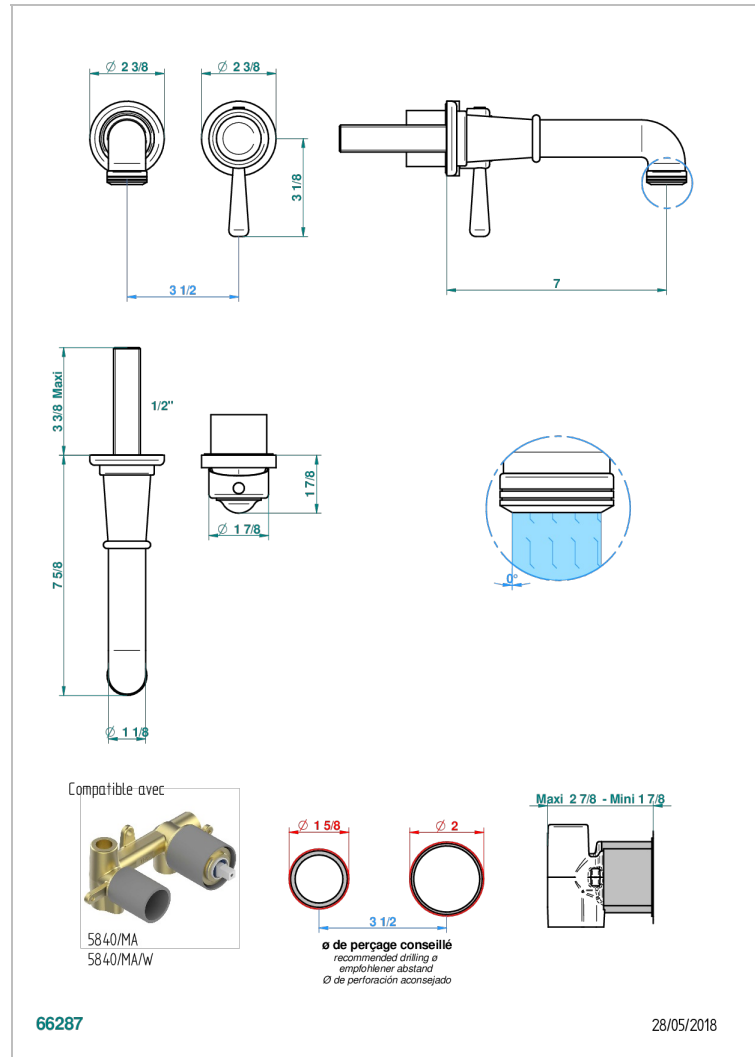

BEAUBOURG C РУКОЯТКАМИ

G7B-6541B

THG
PARIS

Trim only for Built-in basin mixer with spout (two x 1/2" inlets and one 1/2" outlet), without waste

ХАРАКТЕРИСТИКИ

- Beaubourg с рукоятками
- Trim only for Built-in basin mixer with spout (two x 1/2" inlets and one 1/2" outlet), without waste

СВЯЗАННЫЕ ТОВАРНЫЕ ПОЗИЦИИ

- Ref. G00-5840/MA Внутренняя часть для гигиенического душа со смесителем, усил. шлангом и лейкой с клапаном

ДОСТУПНЫЕ ВАРИАНТЫ ПОКРЫТИЙ

Black ceram - D30
Blush PVD - H62
Graphite PVD - H64
Matt Umber PVD - H67
Matt blush PVD - H60
Matt graphite PVD - H65