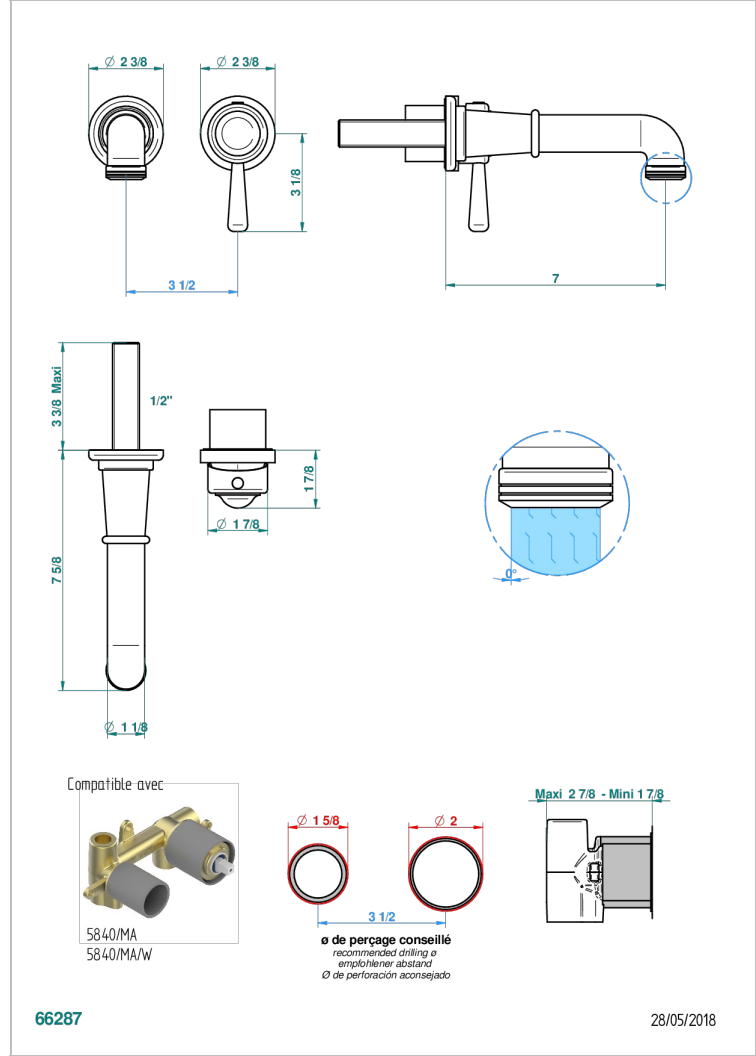

# THG® PARIS

G7B-6541B

Garniture pour mitigeur de lavabo mural, à encastrer ( 2 arrivées 1/2" et 1 sortie 1/2") avec bec

## CARACTÉRISTIQUES

- Beaubourg à manettes
- Garniture pour mitigeur de lavabo mural, à encastrer ( 2 arrivées 1/2" et 1 sortie 1/2") avec bec

## PRODUITS ASSOCIÉS

- Ref. G00-5840/MA Partie à encastrer pour mitigeur mural à encastrer avec sortie F 1/2