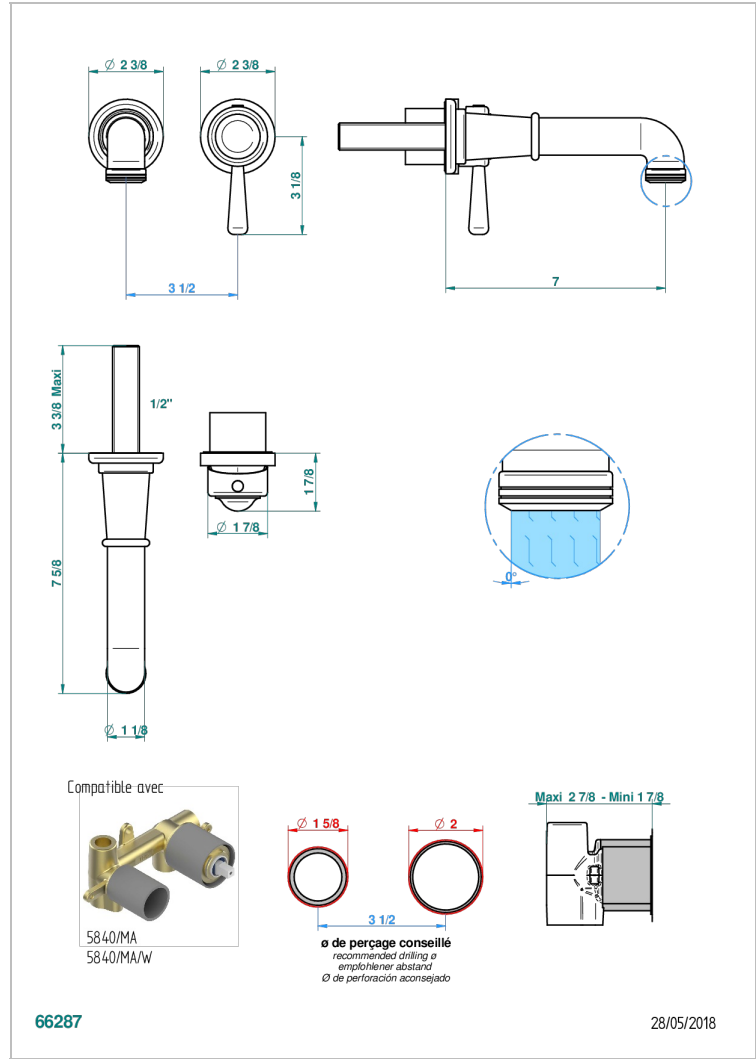

BEAUBOURG MIT HEBEL

G7B-6541B

Garnitur für Unterputz-Waschtisch-Einhandmischer mit Auslauf

THG[®]
PARIS

EIGENSCHAFTEN

- Beaubourg mit Hebel
- Garnitur für Unterputz-Waschtisch-Einhandmischer mit Auslauf

ÄHNLICHE PRODUKTE

- Ref. G00-5840/MA Up-teil für up-mischer, 1/2"

VERFÜGBARE OBERFLÄCHEN

Altnickel - H28
Blassgold - F30
Blassgold matt unlackiert - F31
Bronze hell - D01
Chrom - A02
Chrom / gold - G02

Chrom matt - C02
Gold - F01
Gold matt - F07
Mattschwarz keramik - D30
Natural smoked Brass - A13
Nickel matt - C01