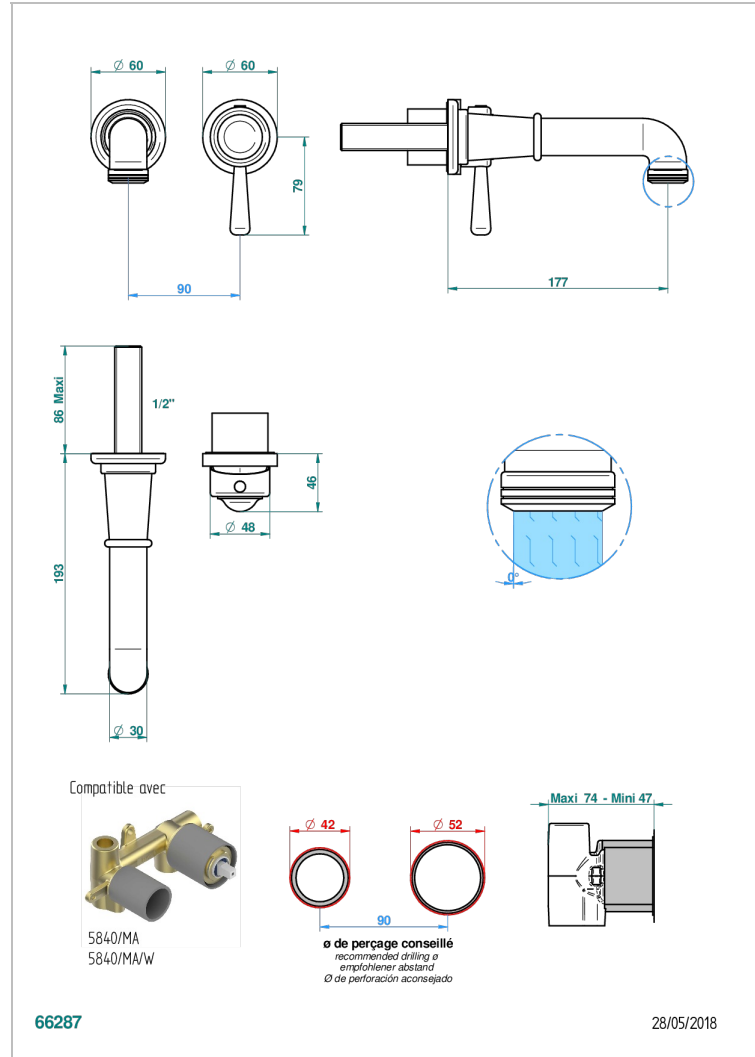

Garniture pour mitigeur de lavabo mural, à encastrer (2 arrivées 1/2" et 1 sortie 1/2") avec bec

CARACTÉRISTIQUES

- Beubourg
- Garniture pour mitigeur de lavabo mural, à encastrer (2 arrivées 1/2" et 1 sortie 1/2") avec bec

PRODUITS ASSOCIÉS

- Ref. G00-5840/MAUS Partie à encastrer pour mitigeur mural à encastrer avec sortie F 1/2

FINITIONS DISPONIBLES

Bronze clair - D01
Chromé - A02
Chromé / doré - G02
Chromé mat - C02
Doré brillant - F01
Doré mat - F07