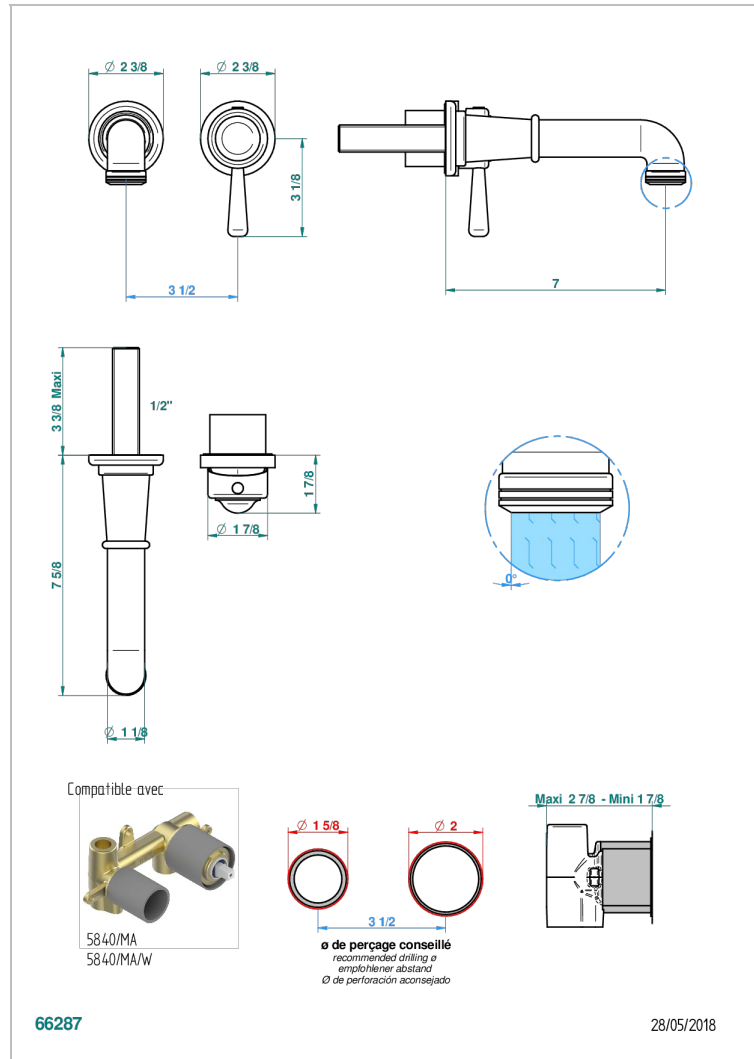

Garniture pour mitigeur de lavabo mural, à encastrer ( 2 arrivées 1/2" et 1 sortie 1/2") avec bec

## CARACTÉRISTIQUES

- Beaubourg
- Garniture pour mitigeur de lavabo mural, à encastrer ( 2 arrivées 1/2" et 1 sortie 1/2") avec bec

## PRODUITS ASSOCIÉS

- Ref. G00-5840/MAUS Partie à encastrer pour mitigeur mural à encastrer avec sortie F 1/2