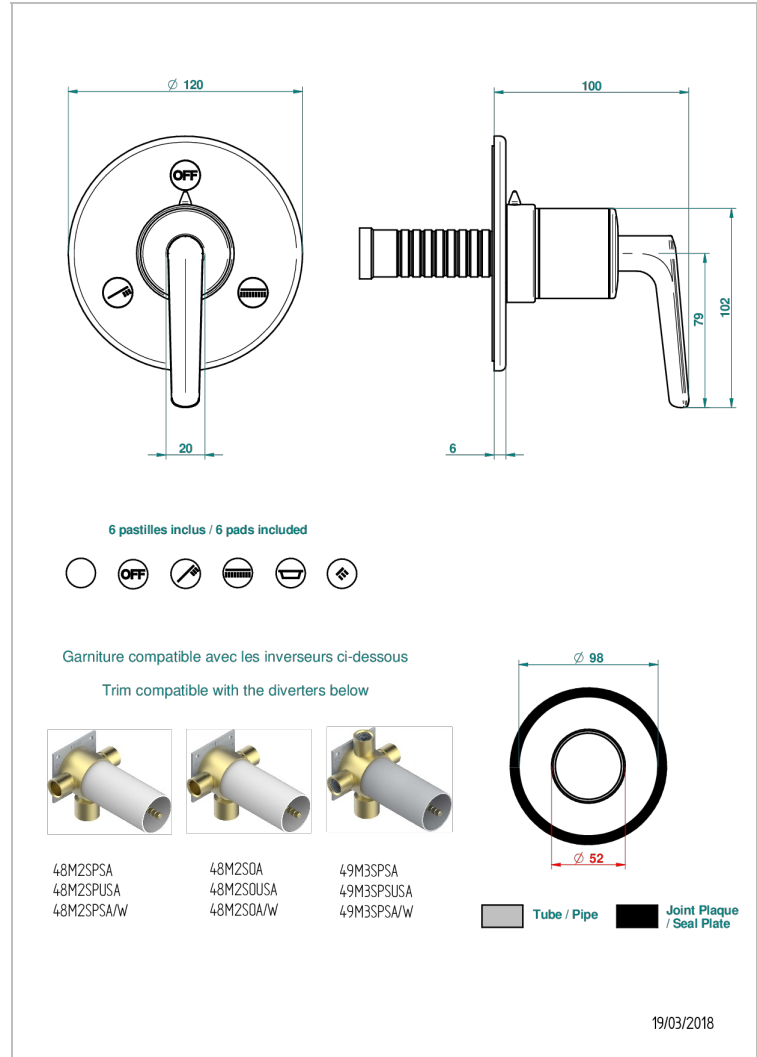

# SYSTEM SMOOTH METAL WITH LEVER

G9B-48M2SB

Trim for wall mounted diverter, 2 ways - ref. 48M2 and 3 ways - ref. 49M3

## CARACTERÍSTICAS

- System Smooth Metal with lever
- Trim for wall mounted diverter, 2 ways - ref. 48M2 and 3 ways - ref. 49M3

## PRODUCTOS RELACIONADOS

- Ref. G00-48M2SOUSA Corps d'inverseur 3 voies mural à encastrer (1 arrivée 3/4" NPT - 2 sorties 1/2" NPT- pas de fonction arrêt) avec cartouche céramique - sans garniture - Standard US
- Ref. G00-48M2SPSUSA Wall mounted 3-way diverter with ceramic cartridge for concealed installation- 1 inlet 3/4" and 2 outlets 1/2" with positive top, no shared ports - no trim
- Ref. G00-49M3SPSUSA Coprs d' inverseur 4 voies mural à encastrer (1 arrivée 3/4" - 3 sorties 1/2" avec position Stop) avec cartouche céramique - sans garniture - standard US