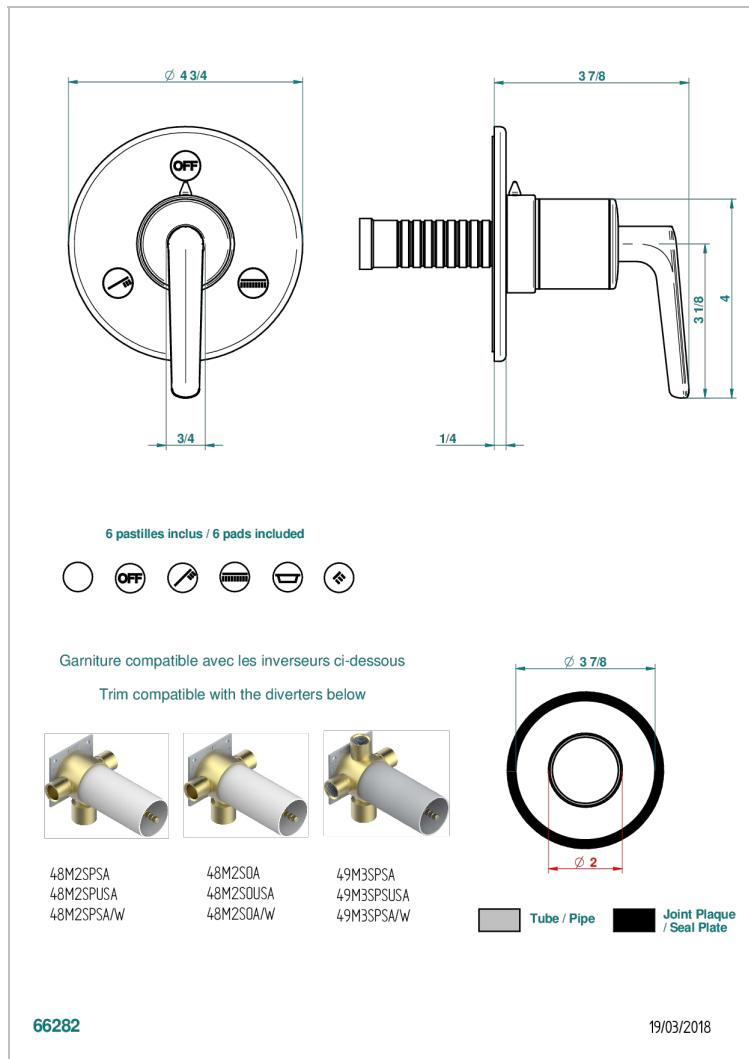

# SYSTEM SMOOTH METAL WITH LEVER

G9B-48M2SB

Trim for wall mounted diverter, 2 ways - ref. 48M2 and 3 ways - ref. 49M3

## CARACTERÍSTICAS

- System Smooth Metal with lever
- Trim for wall mounted diverter, 2 ways - ref. 48M2 and 3 ways - ref. 49M3

## PRODUCTOS RELACIONADOS

- Ref. G00-48M2SOUSA Corps d'inverseur 3 voies mural à encastrer (1 arrivée 3/4" NPT - 2 sorties 1/2" NPT- pas de fonction arrêt) avec cartouche céramique - sans garniture - Standard US
- Ref. G00-48M2SPSUSA Wall mounted 3-way diverter with ceramic cartridge for concealed installation- 1 inlet 3/4" and 2 outlets 1/2" with positive top, no shared ports - no trim
- Ref. G00-49M3SPSUSA Coprs d' inverseur 4 voies mural à encastrer (1 arrivée 3/4" - 3 sorties 1/2"avec position Stop) avec cartouche céramique - sans garniture - standard US