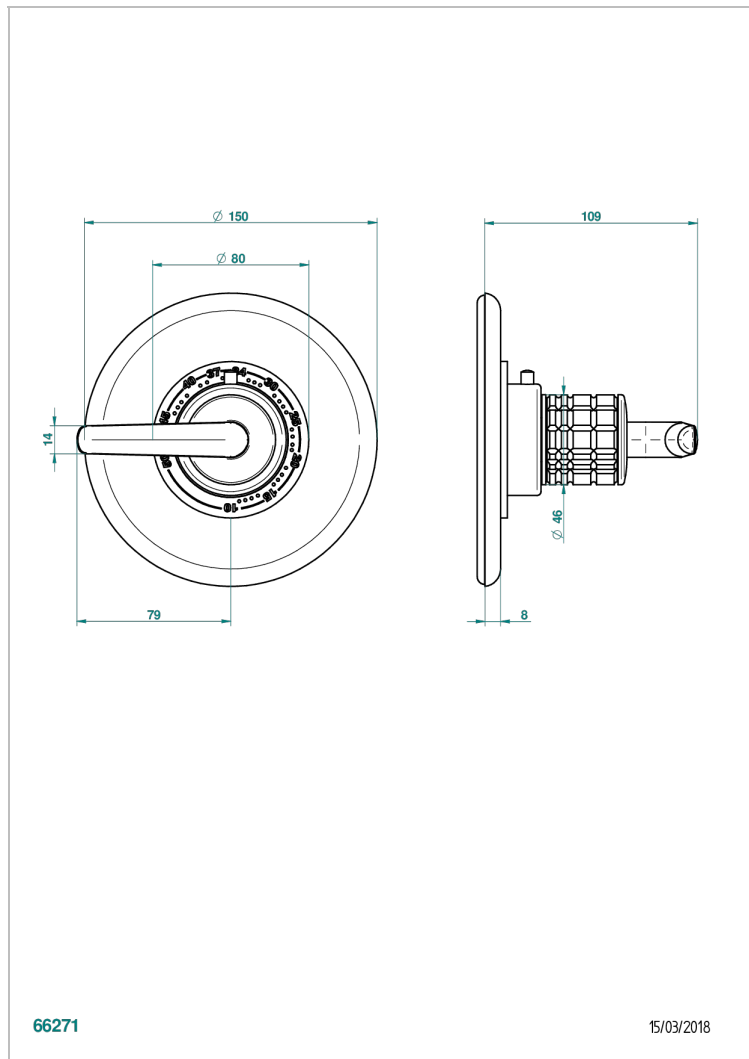

SYSTEM CRISTAL A MANETTES

G9K-15EN16EM

Garniture pour mitigeur thermostatique Eurotherm 8105N, 8200N, 8300

THG[®]
PARIS

CARACTÉRISTIQUES

- System Cristal à manettes
- Garniture pour mitigeur thermostatique Eurotherm 8105N, 8200N, 8300

Vieux cuivre rouge mat - H07
Vieux nickel - H28