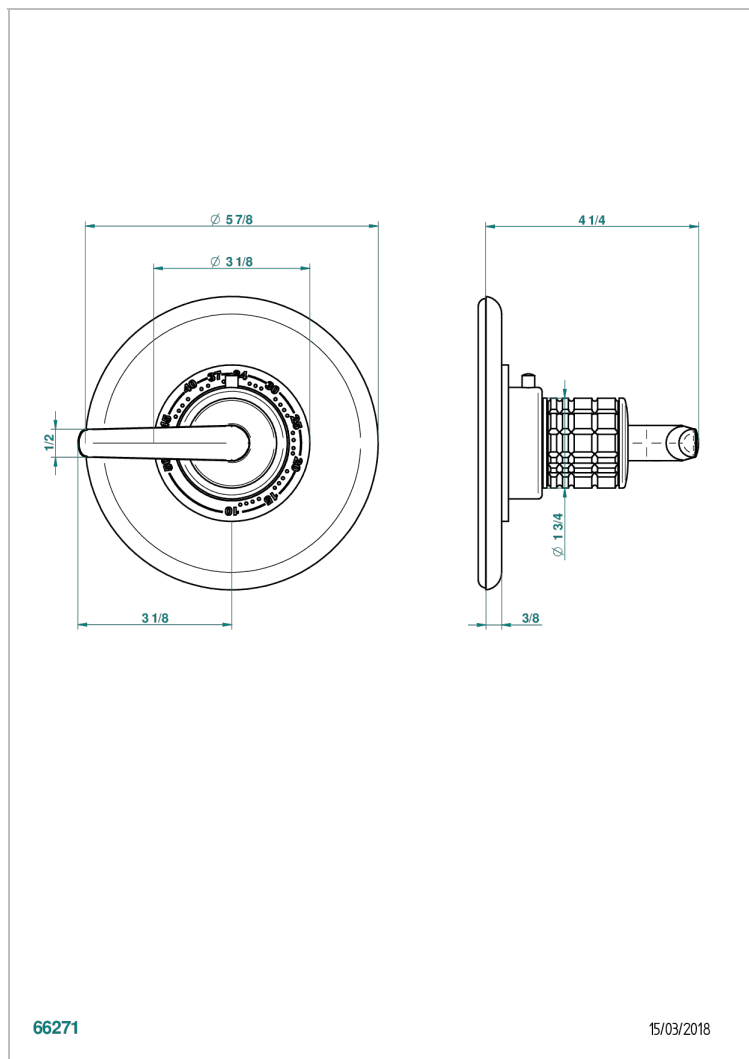

# SYSTEM CRISTAL A MANETTES

G9K-15EN16EM

Garniture pour mitigeur thermostatique Eurotherm 8105N, 8200N, 8300

THG<sup>®</sup>  
PARIS

## CARACTÉRISTIQUES

- System Cristal à manettes
- Garniture pour mitigeur thermostatique Eurotherm 8105N, 8200N, 8300