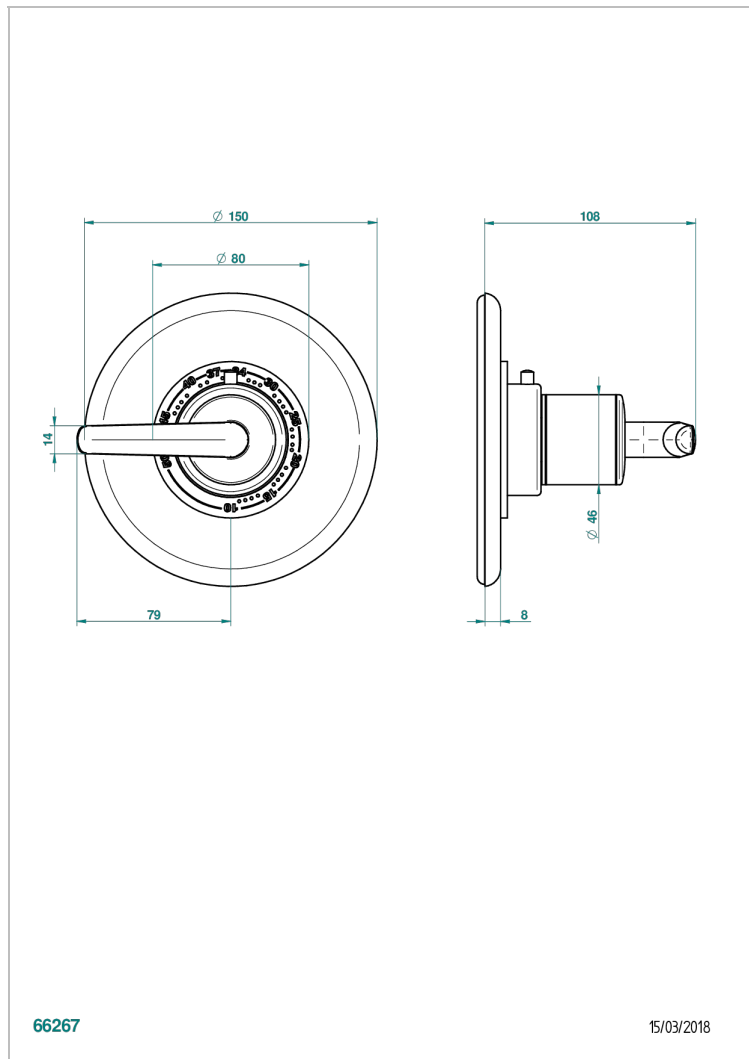

SYSTEM SMOOTH METAL WITH LEVER

G9B-15EN16US

Trim plate and handle for eurotherm valve

THG[®]
PARIS

CARACTERÍSTICAS

- System Smooth Metal with lever
- Trim plate and handle for eurotherm valve

ACABADOS DISPONIBLES

Bronce claro - D01
Cerámica negra mate - D30
Cobre viejo mate - H07
Cromo - A02
Cromo mate - C02
Dorado - F01

Dorado mate - F07
Dorado pálido - F30
Dorado pálido mate (sin barniz) - F31
Níquel - B01
Níquel mate - C01
Níquel viejo - H28