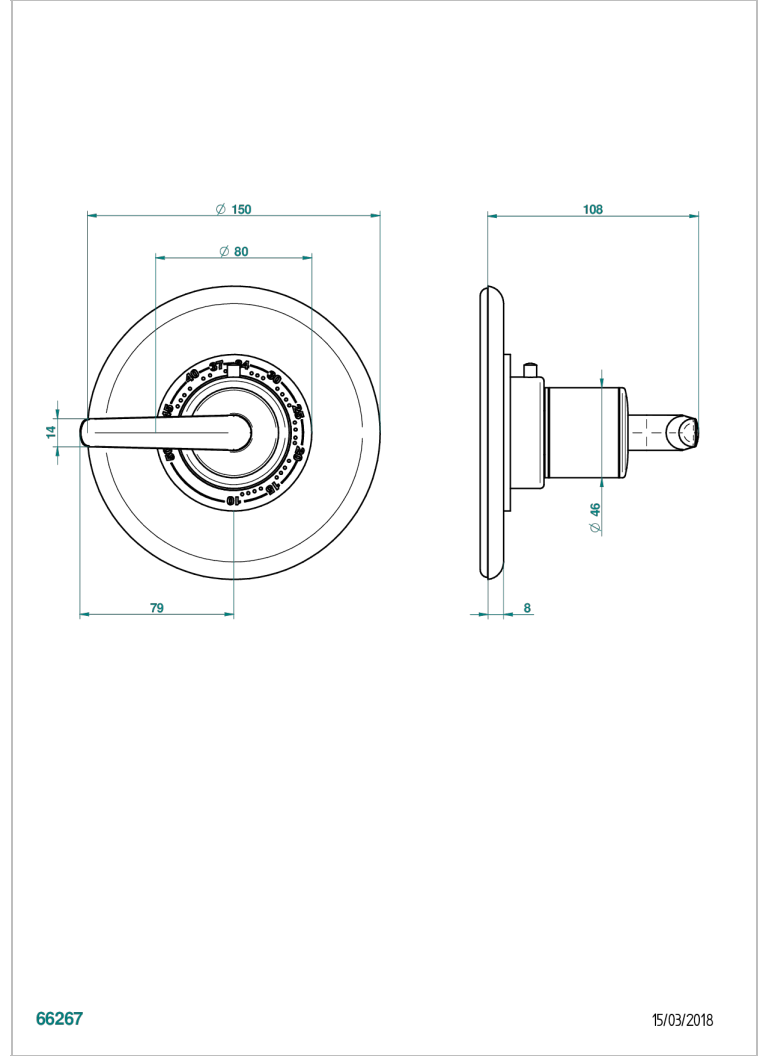

BONDI A MANETTES

G7G-15EN16US

THG[®]
PARIS

Plaque + bouton et ensemble 3 pièces pour mitigeur Eurotherm 8105, 8200, 8300 standard américain (plaque Ø 150 mm)

66267

15/03/2018

CARACTÉRISTIQUES

- Bondi à manettes
- Plaque + bouton et ensemble 3 pièces pour mitigeur Eurotherm 8105, 8200, 8300 standard américain (plaque Ø 150 mm)