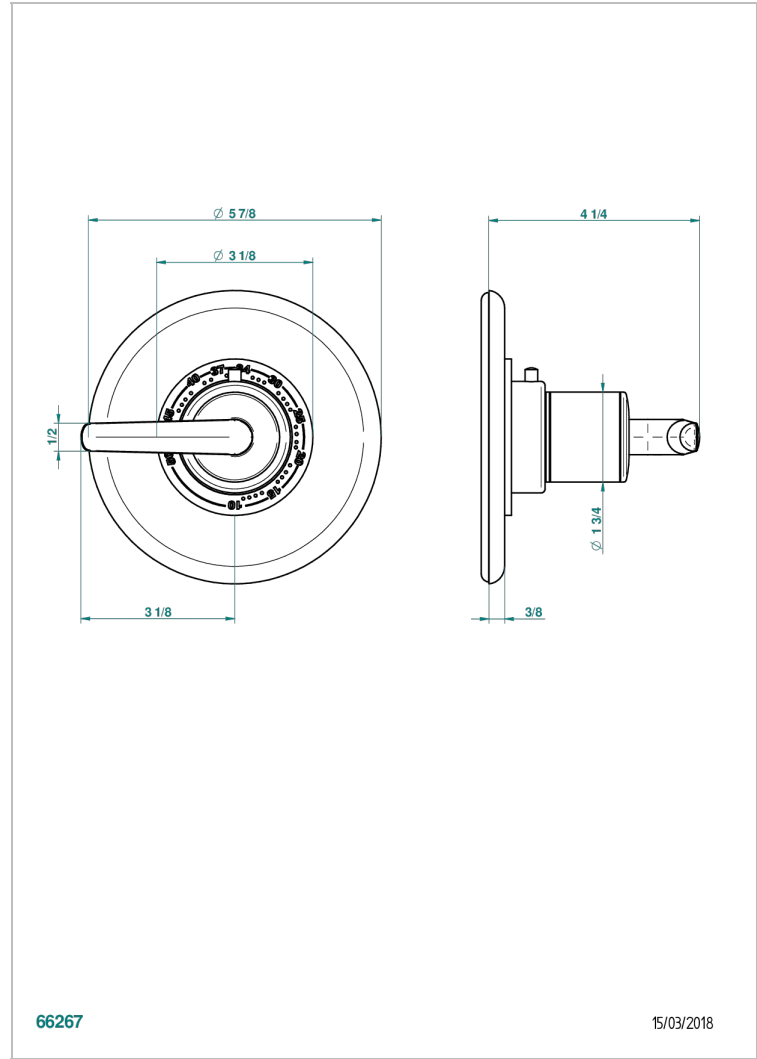

BONDI A MANETTES

G7G-15EN16US

THG[®]
PARIS

Plaque + bouton et ensemble 3 pièces pour mitigeur Eurotherm 8105, 8200, 8300 standard américain (plaque Ø 150 mm)

66267

15/03/2018

CARACTÉRISTIQUES

- Bondi à manettes
- Plaque + bouton et ensemble 3 pièces pour mitigeur Eurotherm 8105, 8200, 8300 standard américain (plaque Ø 150 mm)