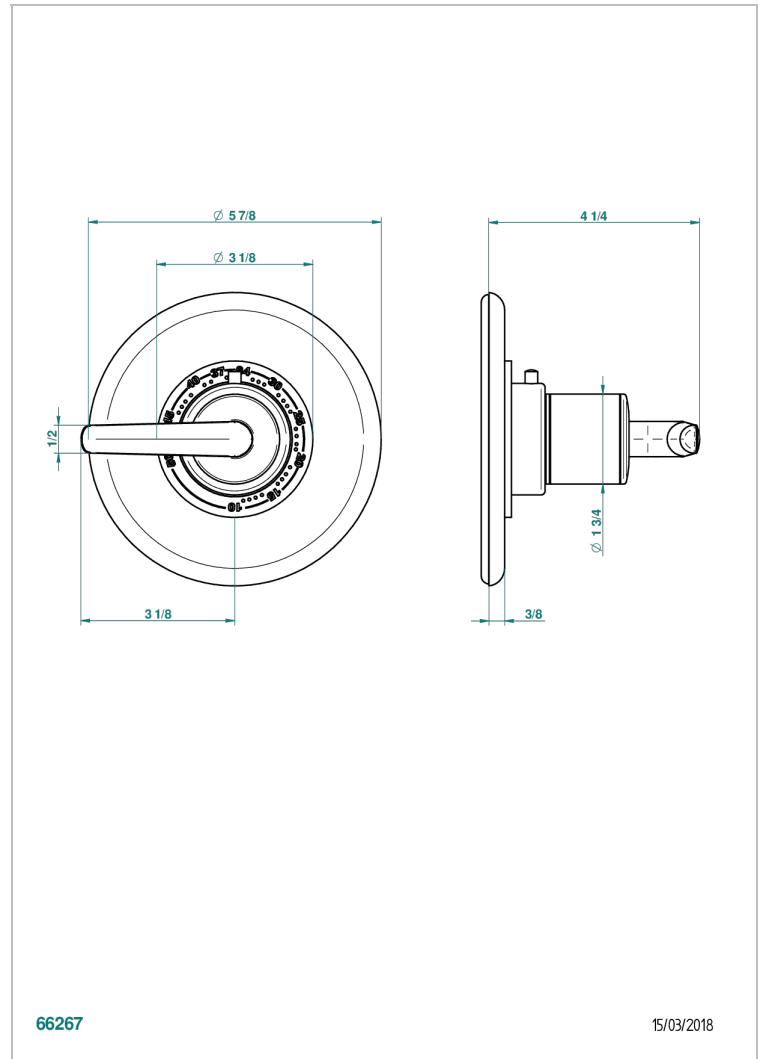

BONDI WITH LEVER

G7G-15EN16US

Trim plate and handle for eurotherm valve

THG[®]
PARIS

CARACTERÍSTICAS

- Bondi with lever
- Trim plate and handle for eurotherm valve

ACABADOS DISPONIBLES

Bronce claro - D01
Cerámica negra mate - D30
Cromo - A02
Cromo / dorado - G02
Cromo mate - C02
Dorado - F01