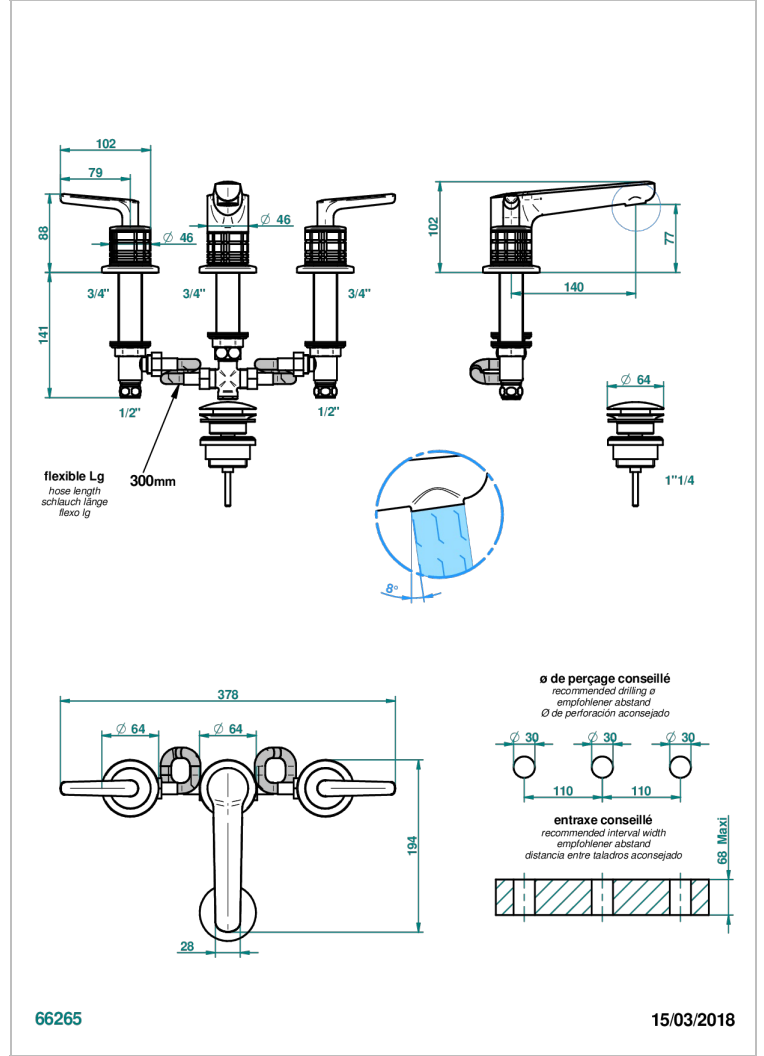

# SYSTEM CRYSTAL WITH LEVER

G9K-151M

3孔台盆龙头, 带下水器, 大理石紧固件