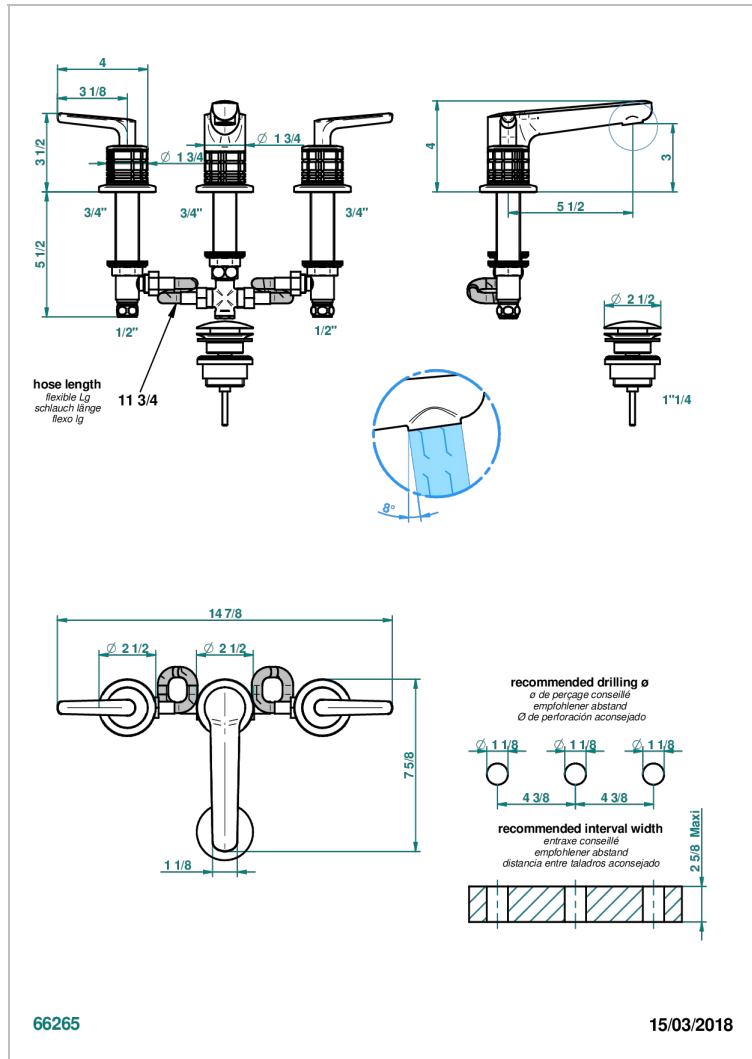

SYSTEM CRYSTAL WITH LEVER

G9K-151M

3孔台盆龙头, 带下水器, 大理石紧固件

特色

- ACS : 18ACCLY393
- NF : NF EN 200 - IA - Chrome
- SVGW-SSIGE : 1901-6813

标准

可选饰面

Black ceram - D30
Blush PVD - H62
Graphite PVD - H64
Matt Umber PVD - H67
Matt blush PVD - H60
Matt graphite PVD - H65

浅金 - F30
漆面铜 - D01