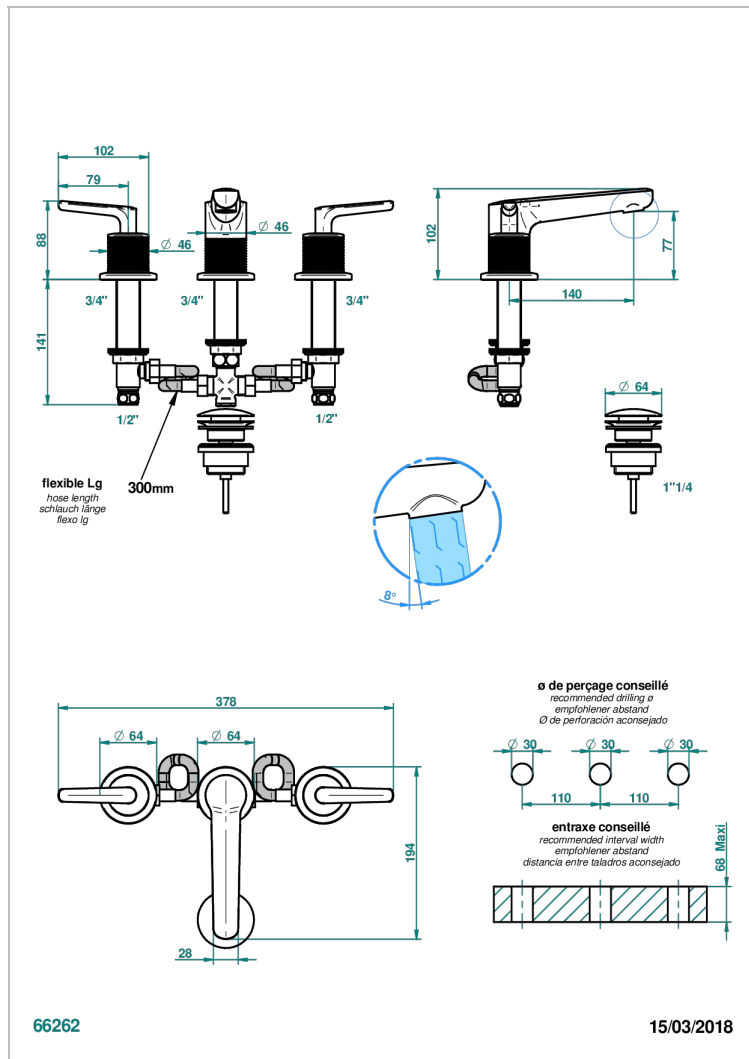

SYSTEM DIAMOND METAL WITH LEVER

G9D-151M

3孔台盆龙头, 带下水器, 大理石紧固件

特色

- ACS : 18ACCLY393
- NF : NF EN 200 - IA - Chrome
- SVGW-SSIGE : 1901-6813

标准

可选饰面

Black ceram - D30
Blush PVD - H62
Graphite PVD - H64
Matt Umber PVD - H67
Matt blush PVD - H60
Matt graphite PVD - H65