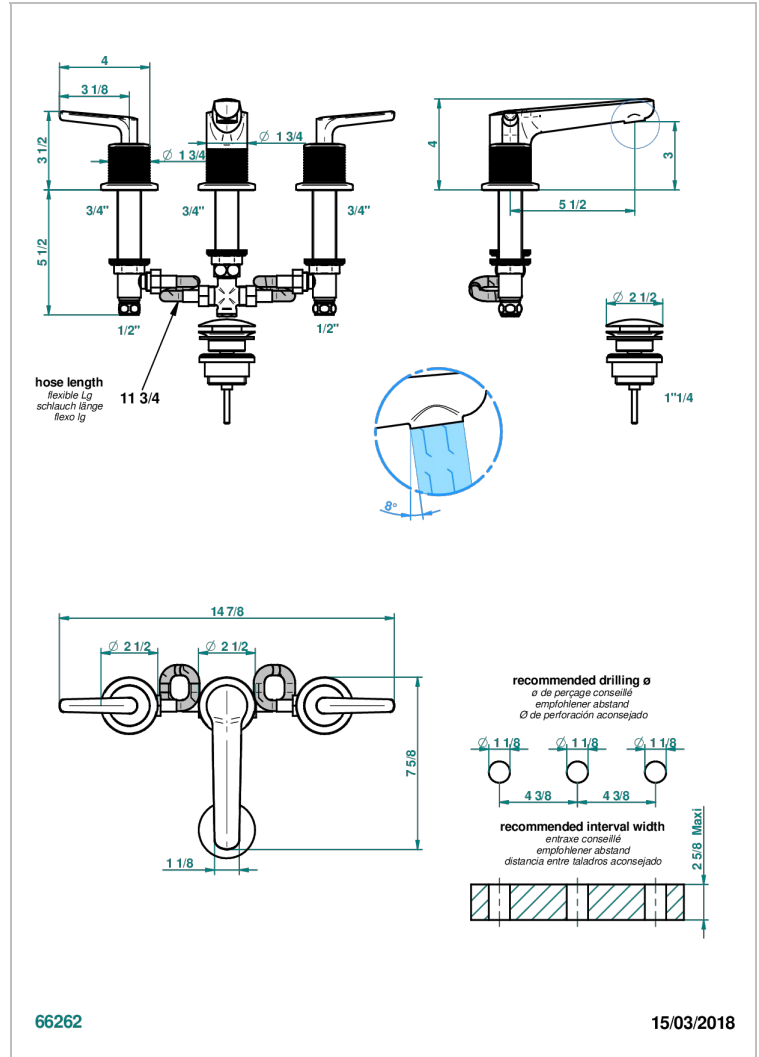

# SYSTEM DIAMOND METAL WITH LEVER

G9D-151M

3孔台盆龙头, 带下水器, 大理石紧固件

## 特色

- ACS : 18ACCLY393
- NF : NF EN 200 - IA - Chrome
- SVGW-SSIGE : 1901-6813