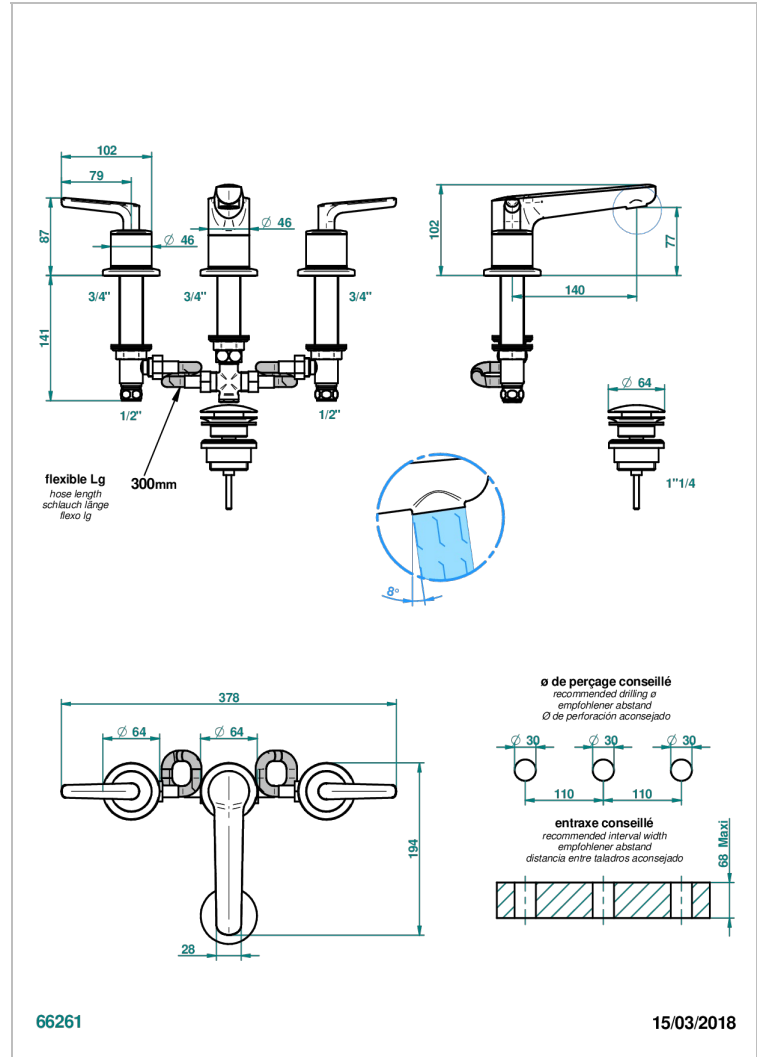

SYSTEM SMOOTH METAL WITH LEVER

G9B-151M

3孔台盆龙头, 带下水器, 大理石紧固件

特色

- ACS : 18ACCLY393
- NF : NF EN 200 - IA - Chrome
- SVGW-SSIGE : 1901-6813

标准

可选饰面

Black ceram - D30
Blush PVD - H62
Graphite PVD - H64
Matt Umber PVD - H67
Matt blush PVD - H60
Matt graphite PVD - H65

抛光镍 - B01
浅金 - F30
漆面铜 - D01