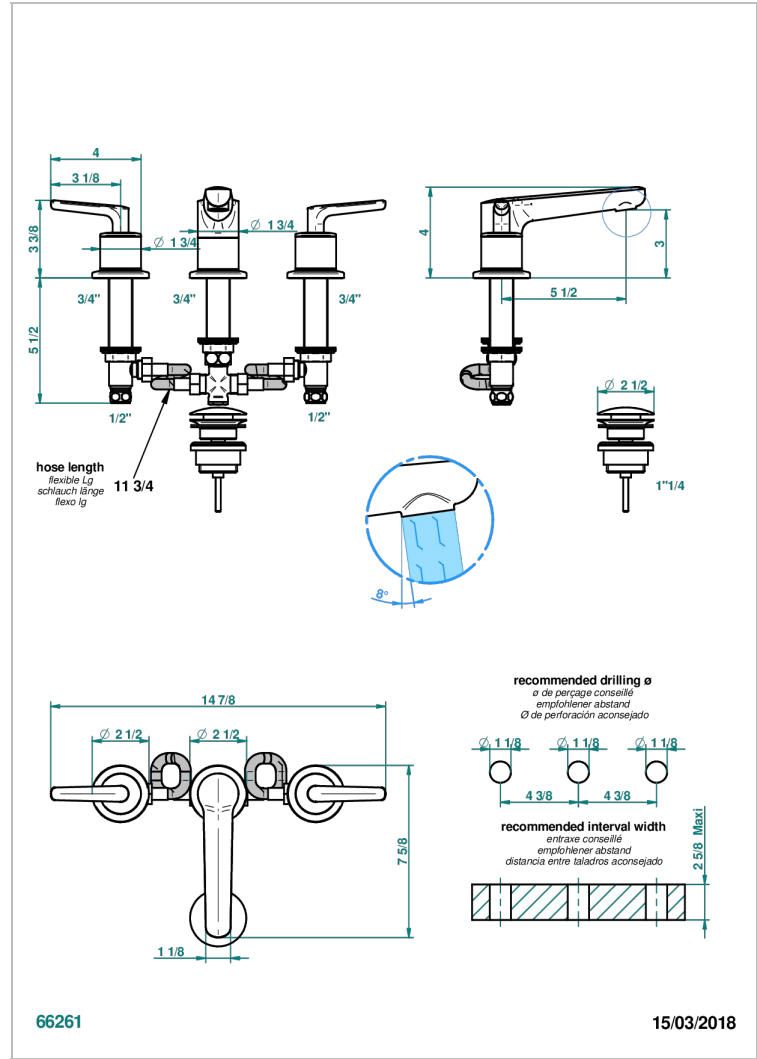

SYSTEM SMOOTH METAL WITH LEVER

G9B-151M

3孔台盆龙头，带下水器，大理石紧固件

特色

- ACS : 18ACCLY393
- NF : NF EN 200 - IA - Chrome
- SVGW-SSIGE : 1901-6813

标准

可选饰面

Black ceram - D30
Blush PVD - H62
Graphite PVD - H64
Matt Umber PVD - H67
Matt blush PVD - H60
Matt graphite PVD - H65

抛光镍 - B01
浅金 - F30
漆面铜 - D01