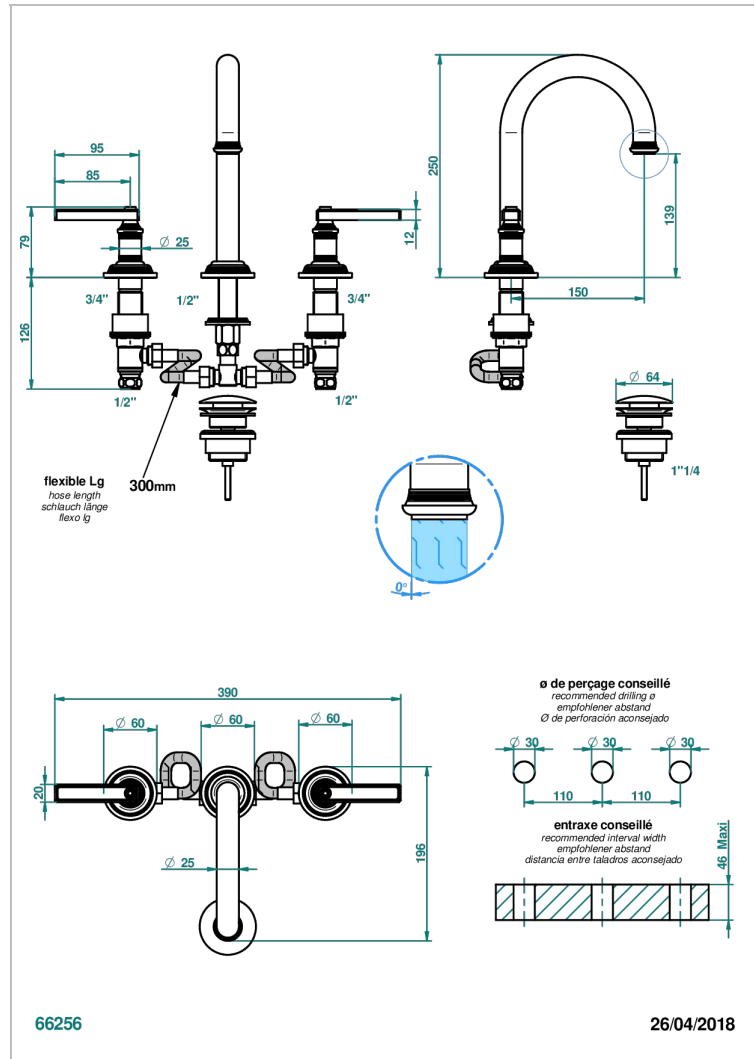

WEST COAST METAL A MANETTES

U9B-152/W

Mélangeur de lavabo 3 trous avec vidage, bec haut- certifié WRAS

CARACTÉRISTIQUES

- WRAS : 240402020

CERTIFICATIONS

FINITIONS DISPONIBLES

Bronze clair - D01
Chromé - A02
Chromé insert doré - GA1
Chromé mat - C02
Doré brillant - F01
Doré mat - F07