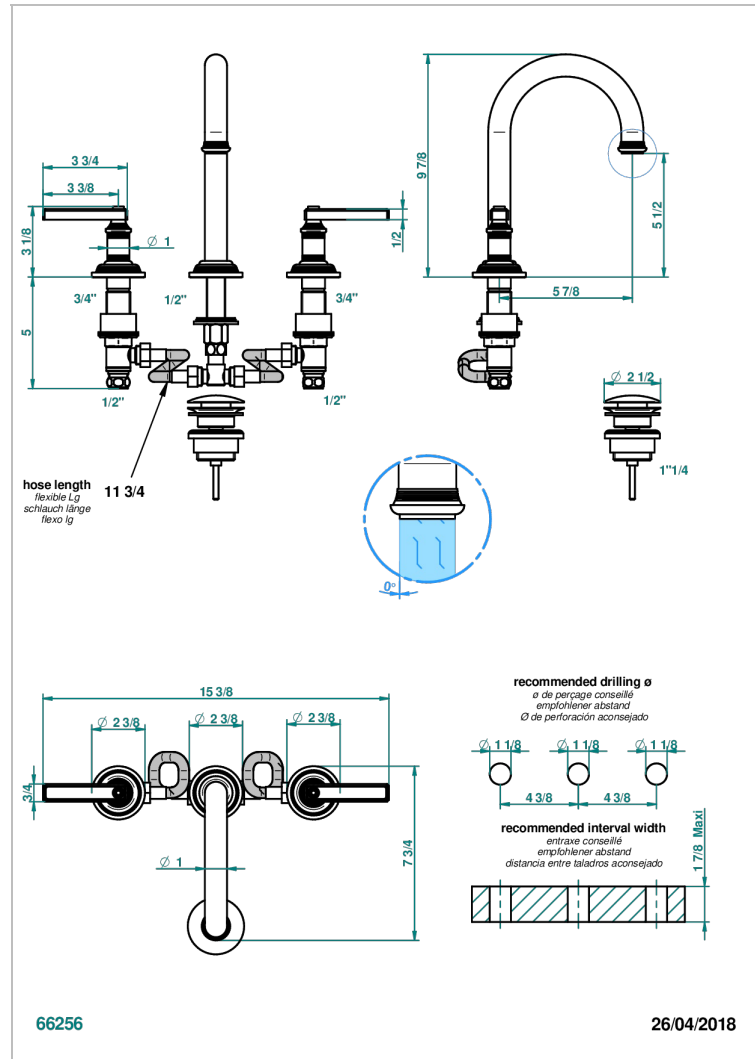

# WEST COAST METAL A MANETTES

U9B-152/W

Mélangeur de lavabo 3 trous avec vidage, bec haut- certifié WRAS

## CARACTÉRISTIQUES

- WRAS : 240402020