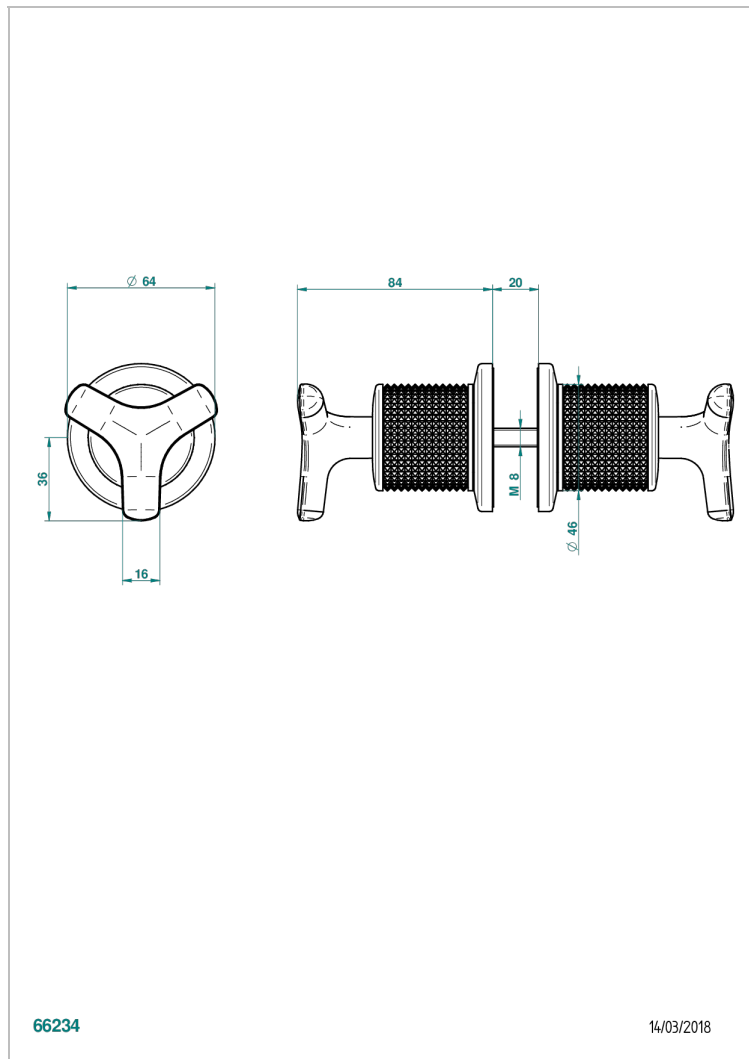

SYSTEM DIAMOND METAL

G9C-638V

大号按钮（一对）

THG[®]
PARIS

66234

14/03/2018

特色

- System Diamond Metal
- 大号按钮（一对）

可选饰面

Black ceram - D30
Blush PVD - H62
Graphite PVD - H64
Matt Umber PVD - H67
Matt blush PVD - H60
Matt graphite PVD - H65

PVD哑光棕铜 - F34
PVD哑光金 - H53
PVD哑光铜 - H50
PVD哑光镍 - H56
PVD抛光铜 - H49
PVD棕铜 - F33

PVD金色 - H52
PVD镍 - H55
Polished chrome with gold inlay - GA1
Umber PVD - H66
哑光复古铜 - H07
哑光浅金 - F31

哑光金 - F07
哑光铬 - C02
哑光镍 - C01
复古镍 - H28
抛光金（24K金） - F01
抛光铬 - A02

抛光镍 - B01
浅金 - F30
漆面铜 - D01