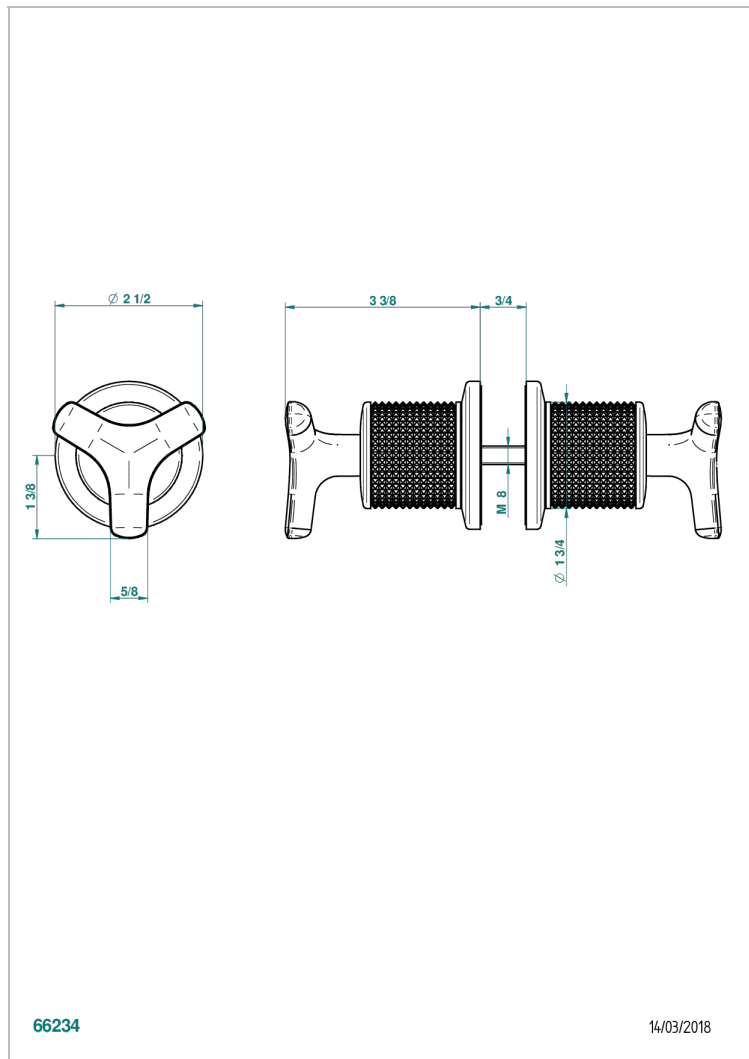

# SYSTEM DIAMOND METAL

G9C-638V

大号按钮 (一对)

THG<sup>®</sup>  
PARIS

66234

14/03/2018

## 特色

- System Diamond Metal
- 大号按钮 (一对)