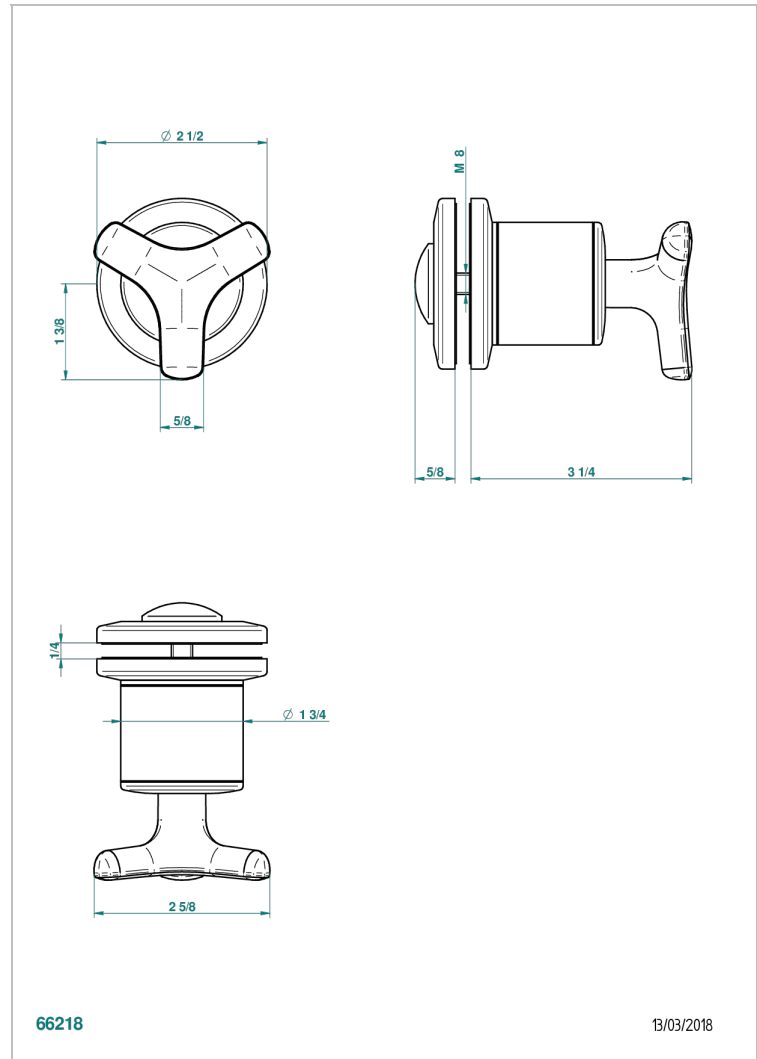

SYSTEM SMOOTH METAL

G9A-639V

Tirador grande modelo

THG[®]
PARIS

CARACTERÍSTICAS

- System Smooth Metal
- Tirador grande modelo

ACABADOS DISPONIBLES

Bronce claro - D01
Cerámica negra mate - D30
Cobre viejo mate - H07
Cromo - A02
Cromo mate - C02
Dorado - F01