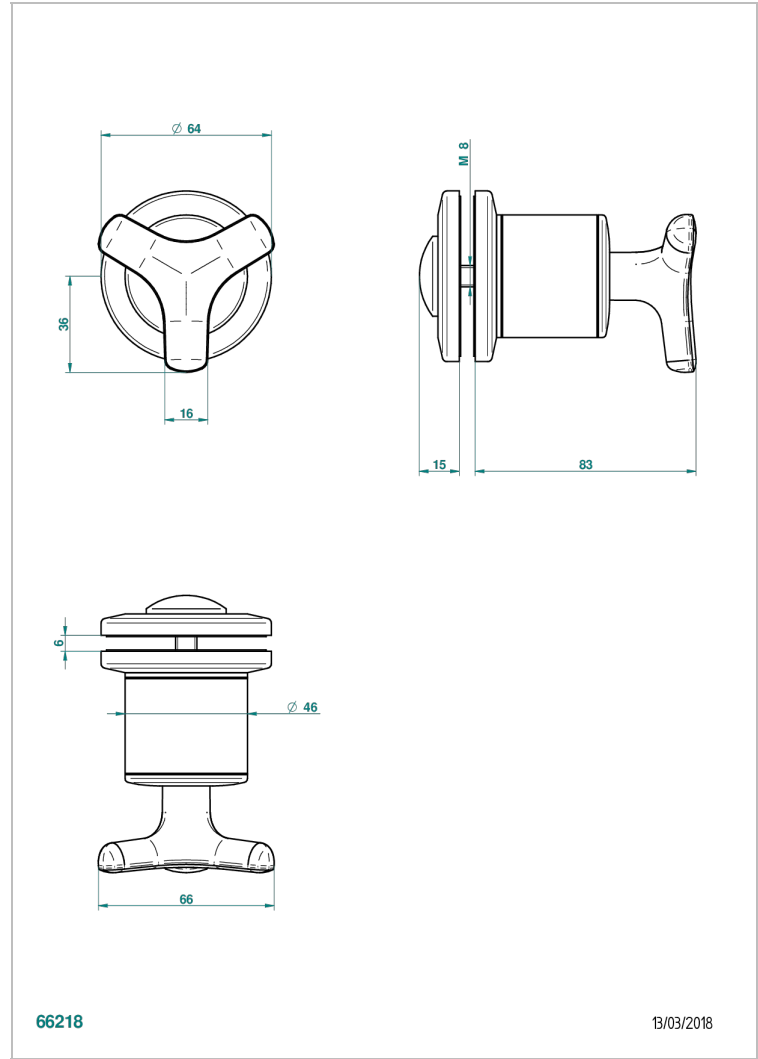

SYSTEM SMOOTH METAL

G9A-639V

Tirador grande modelo

THG[®]
PARIS

66218

13/03/2018

CARACTERÍSTICAS

- System Smooth Metal
- Tirador grande modelo