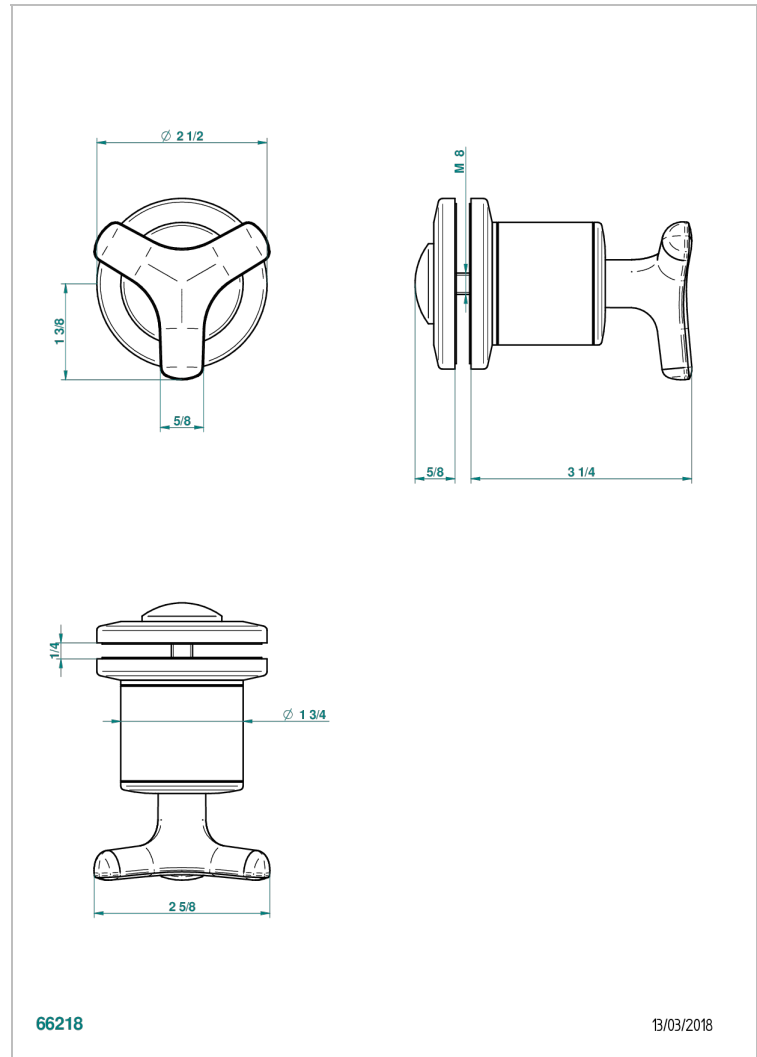

# SYSTEM SMOOTH METAL

G9A-639V

Tirador grande modelo

THG<sup>®</sup>  
PARIS

## CARACTERÍSTICAS

- System Smooth Metal
- Tirador grande modelo